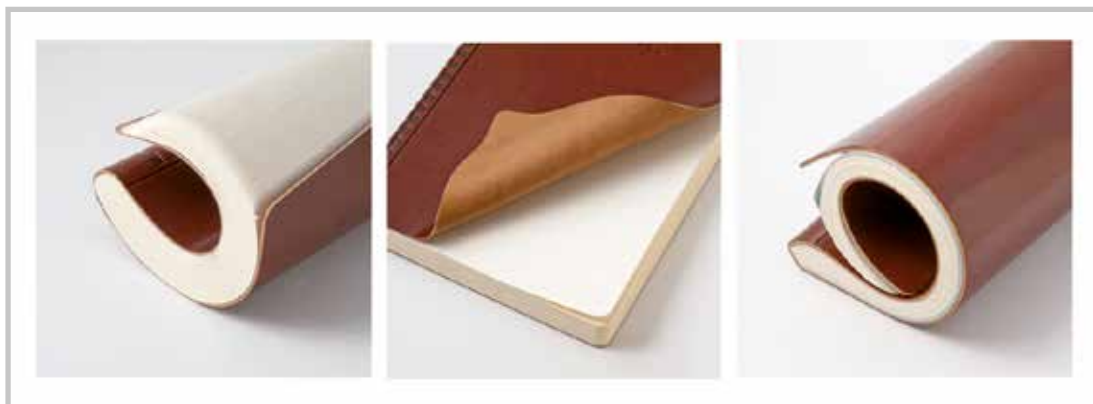

JAGUAR 600307

17x24

AGENDA GIORNALIERA
17x24 JAGUAR

Agenda giornaliera a blocco fisso in bimatrimiale toscana abbinato a vivella termovirante.
Confezione in astuccio **Dim. 17x24 cm**