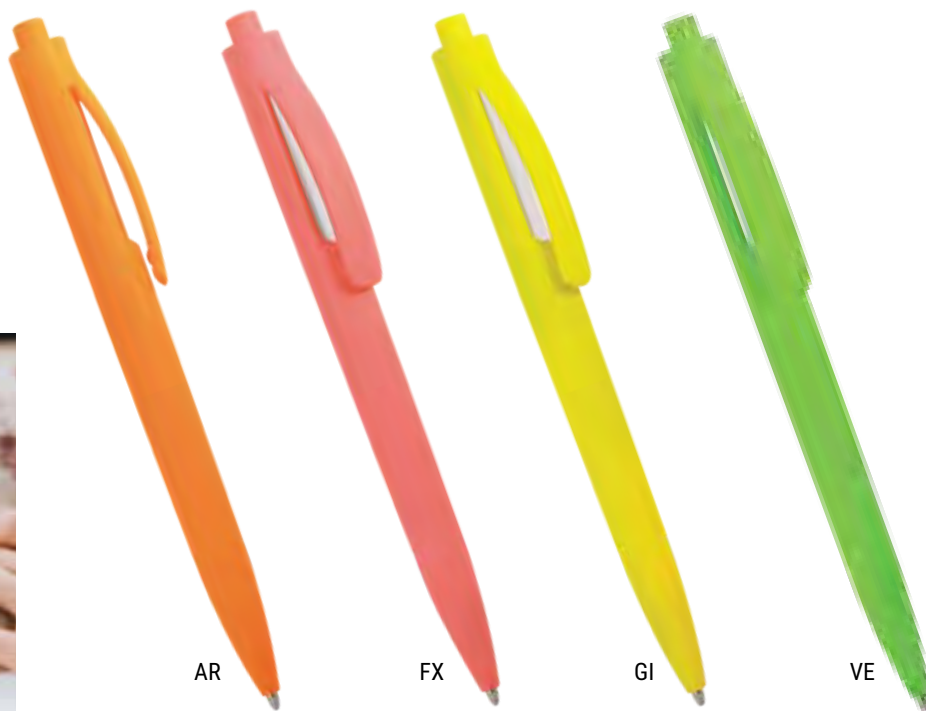

AZ

BL

TOUCH

LEGGERMENTE APPIATTITA PER FACILITARE LA STAMPA DIGITALE

605076

DANZICA - REFIL NERO
Penna a sfera in plastica colori fluo

Conf. da 100

COLORI FLUO