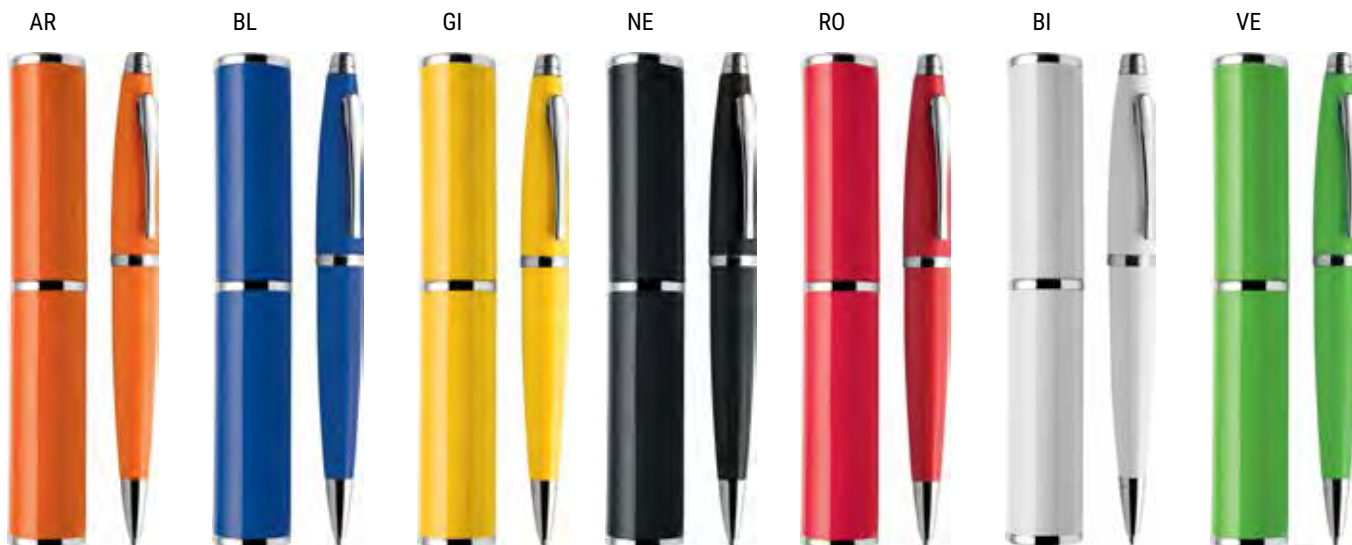

605199

Penna a sfera meccanismo a rotazione, corpo e cappuccio in lacca metallizzata
minuterie in metallo cromato refill in metallo con sfera al tungsteno inchiostro nero
custodia abbinata in lacca corredata di astuccio in cartoncino

Misure: penna: Ø cm 1,35xh13,5

custodia: Ø cm 2,4xh15

CONF.DA 10 PZ