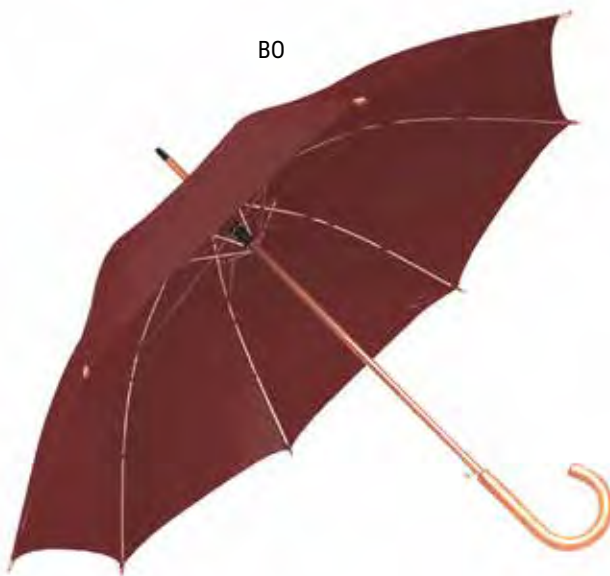

613014

OMBRELLO AUTOMATICO

Con fusto, puntale, manico
e puntalino in legno

Dim. Φ 104 cm.

Conf. da 12

BL

BI

BO

VE