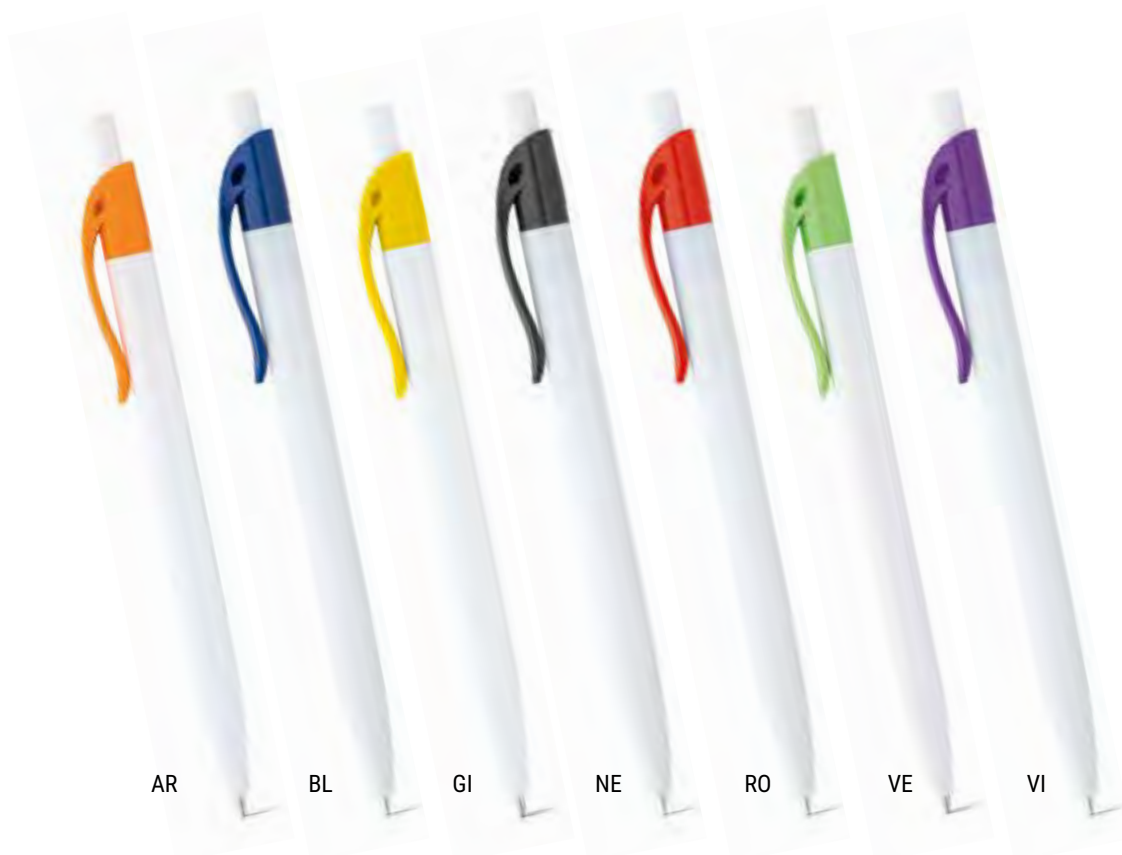

VE

BL

NE

RO

605026

BROOKLYN

Penna a sfera touch in plastica e metallo con
refil nero.

Conf. da 50

GI

VE

605192

MARS.

Penna a sfera
con clip colorata.

REFIL NERO

CONF DA 50 PZ

AR