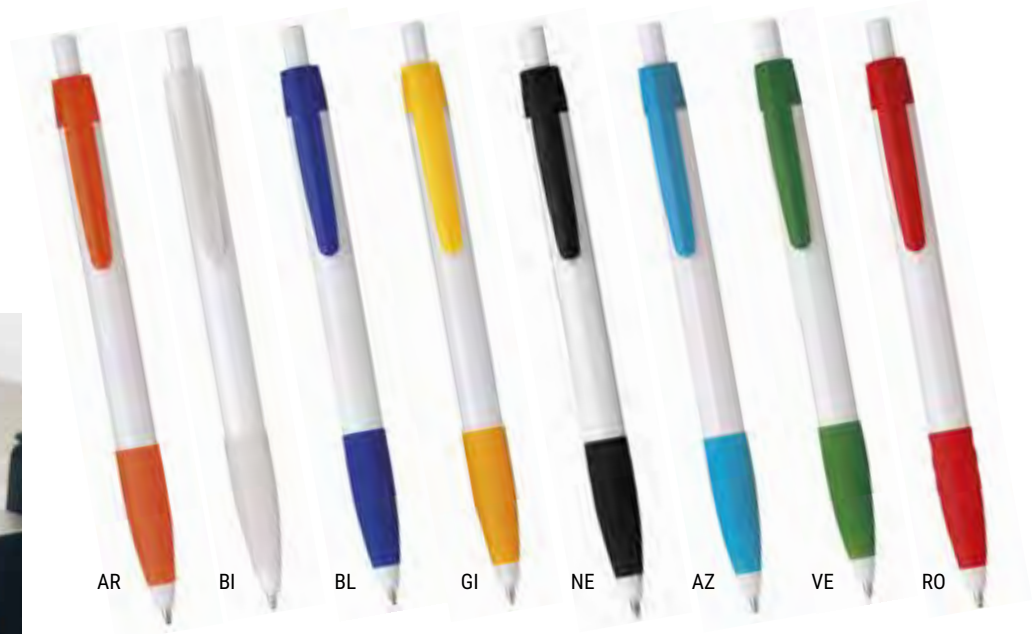

605081

BUDAPEST - REFIL NERO
Penna a sfera a scatto in plastica.
Conf. da 50