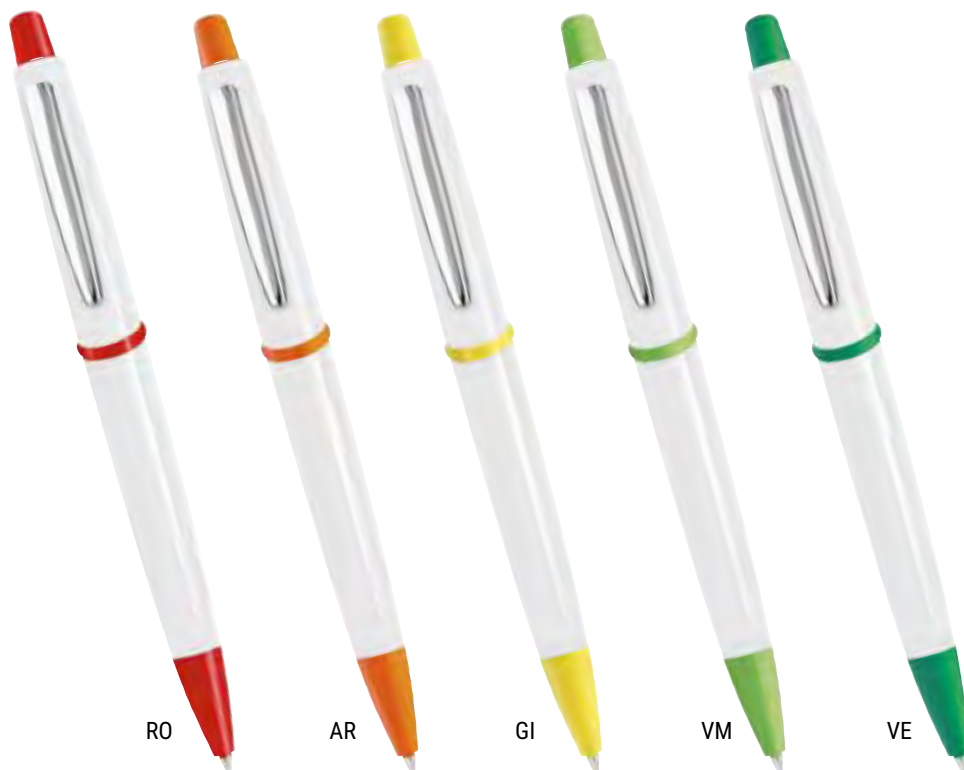

605039

MODENA
Penna in plastica
REFIL NERO
Conf. da 50