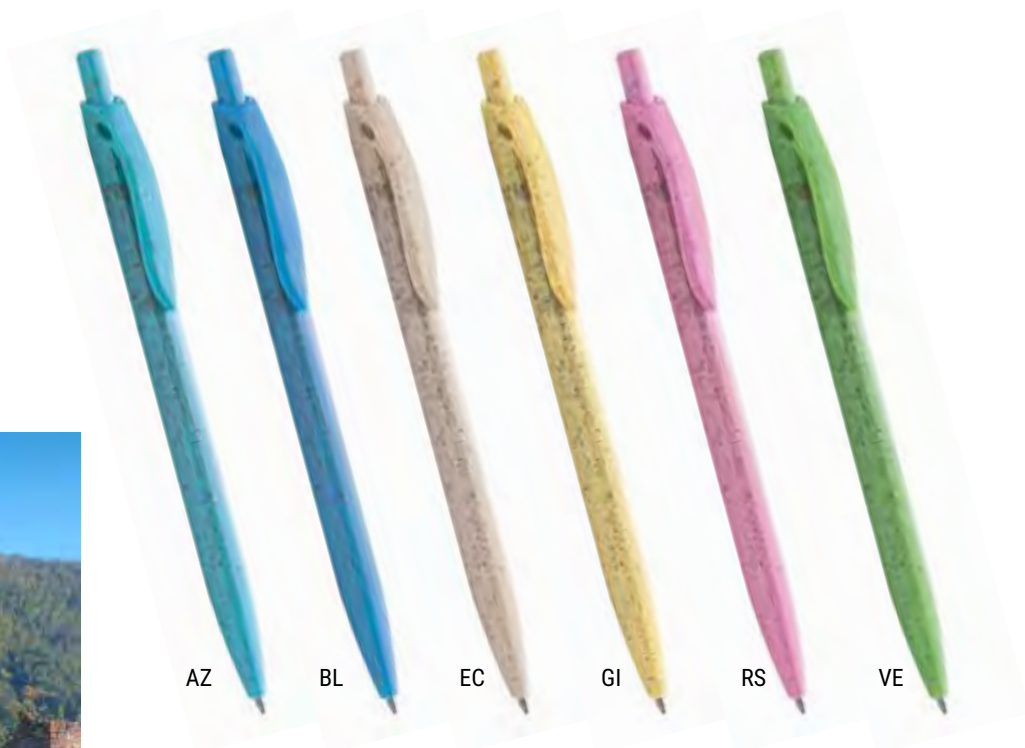

605202

VARNA
penna a sfera in paglia di frumento/ABS
meccanismo a scatto
Conf. da 100