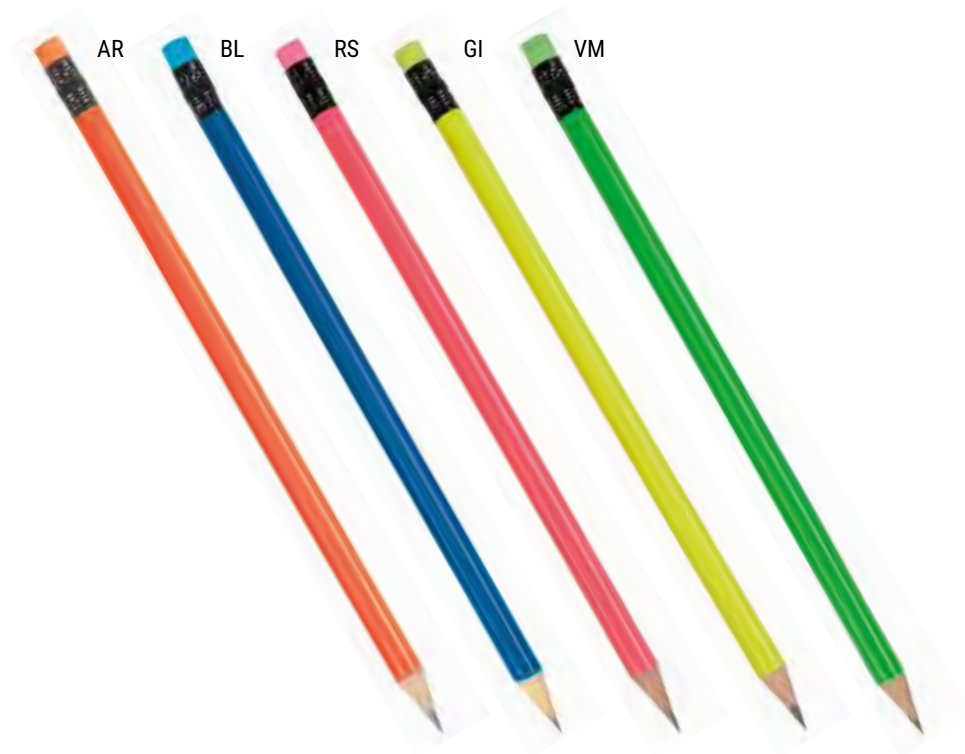

605068

Matita in legno bicolore (blu e rosso)
a sezione ovale, non temperata
CM.17,5 - **Conf. da 100**

605108

Matita in legno con gommino
fornita già temperata
Conf. da 100

605065

Matita in legno con mina
in graffite a sezione cilindrica
con fusto colorato e gommino
in tinta (temperata) - **Conf. da 100**