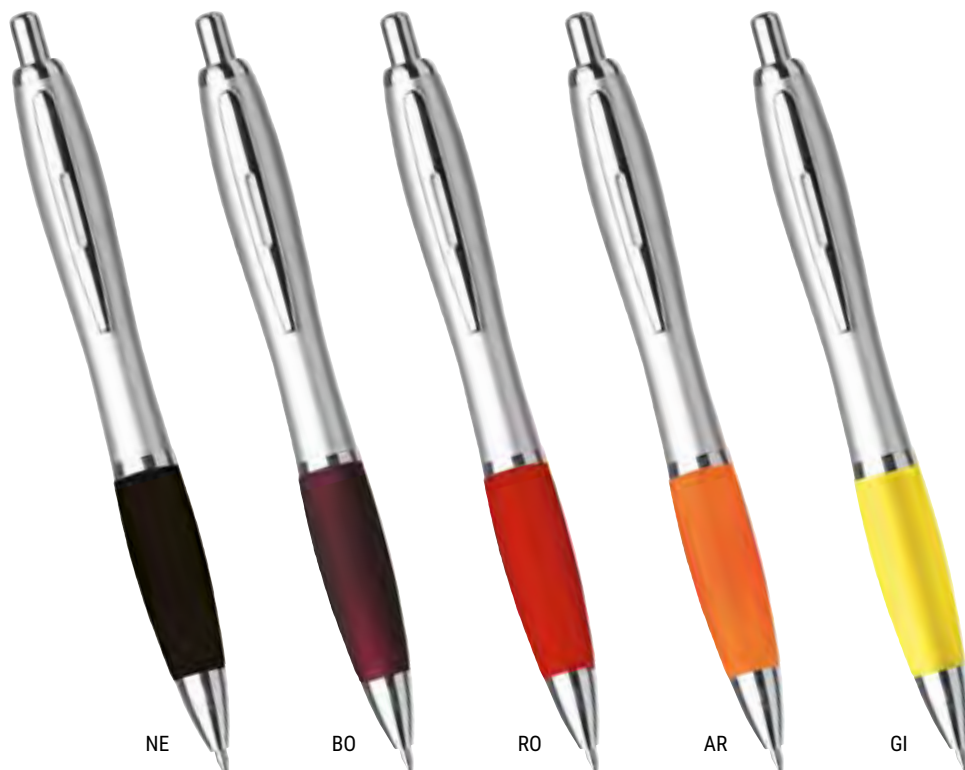

POSITANO

Penna in plastica semitrasparente
con clip in metallo, impugnatura in plastica gommata.

REFIL NERO

Conf. da 50

NE

VM

VE

RO

AR

GI

BL

AZ

605029

NEW YORK

Penna a sfera in plastica silver
con particolari in metallo.

REFIL NERO

Conf. da 50

605032

LIVERPOOL

Penna **ink-gel** in plastica bianca
con particolari colorati, chiusura con tappo.

REFIL NERO

Conf. da 50

605031

MANCHESTER