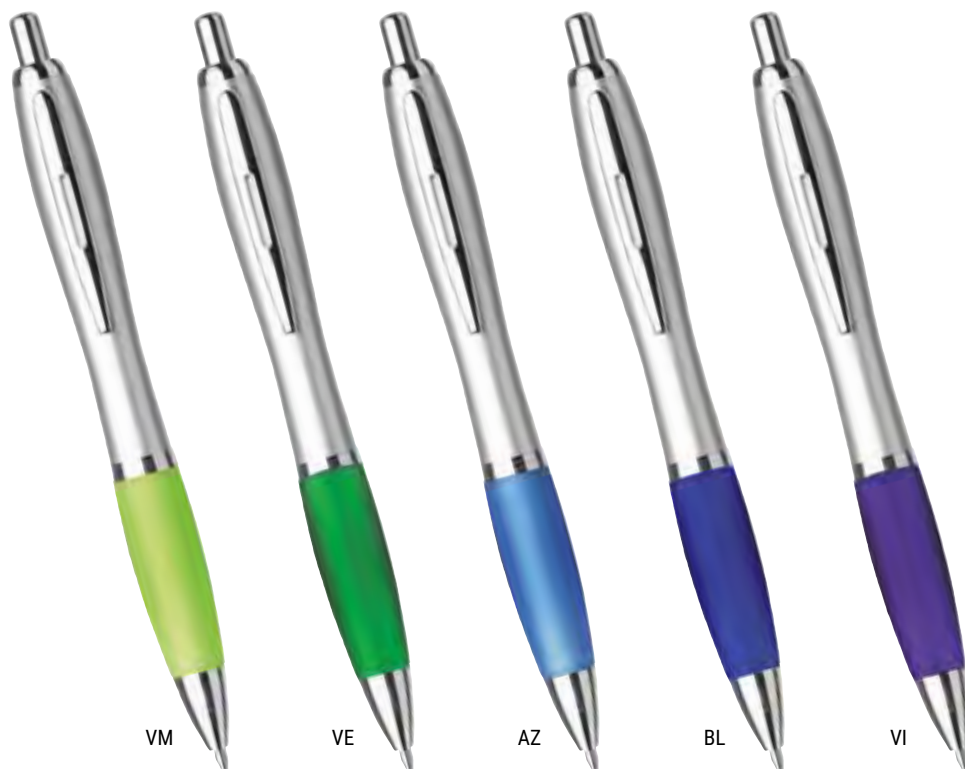

POSITANO

Penna in plastica semitrasparente
con clip in metallo, impugnatura in plastica gommata.

REFIL NERO

Conf. da 50

NE

VM

VE

RO

AR

GI

BL

AZ

605029

NEW YORK

Penna a sfera in plastica silver
con particolari in metallo.

REFIL NERO

Conf. da 50

605032

LIVERPOOL

Penna **ink-gel** in plastica bianca
con particolari colorati, chiusura con tappo.

REFIL NERO

Conf. da 50

605031

MANCHESTER