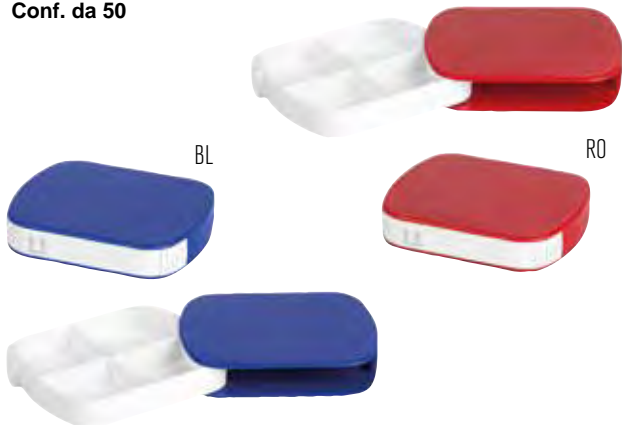

Conf. da 100

616008

PORTAPILLOLE

In plastica 4 scomparti. Dim 7,9x6,3x1,6 cm

Conf. da 50

616011

DOPPIO METRO IN ABS

Conf. da 100