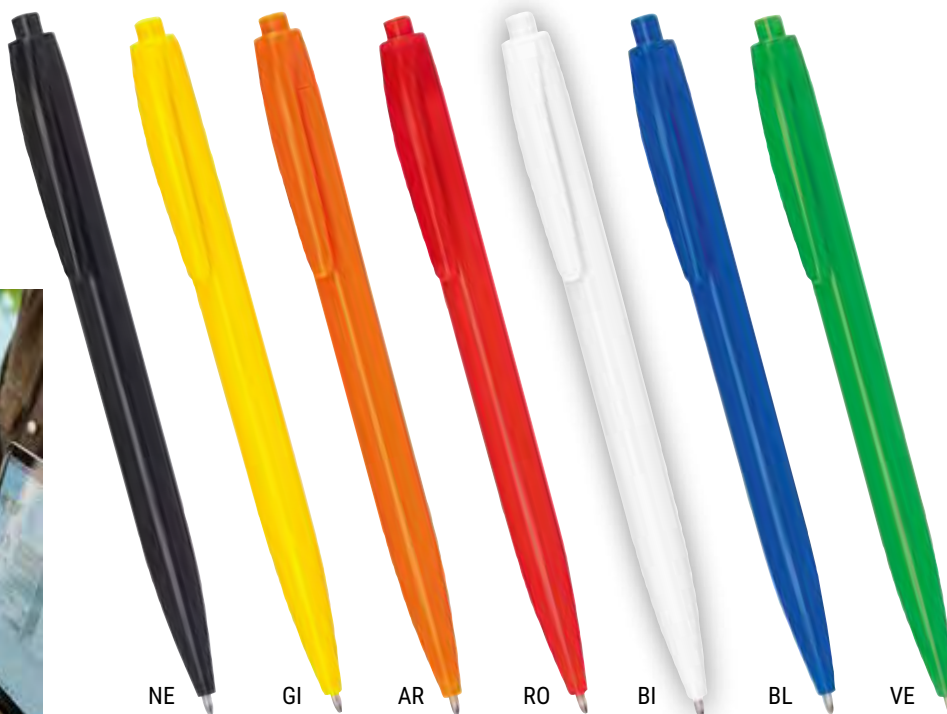

605044

VIENNA

Penna a sfera
con fusto in plastica.

REFIL NERO

Conf. da 50