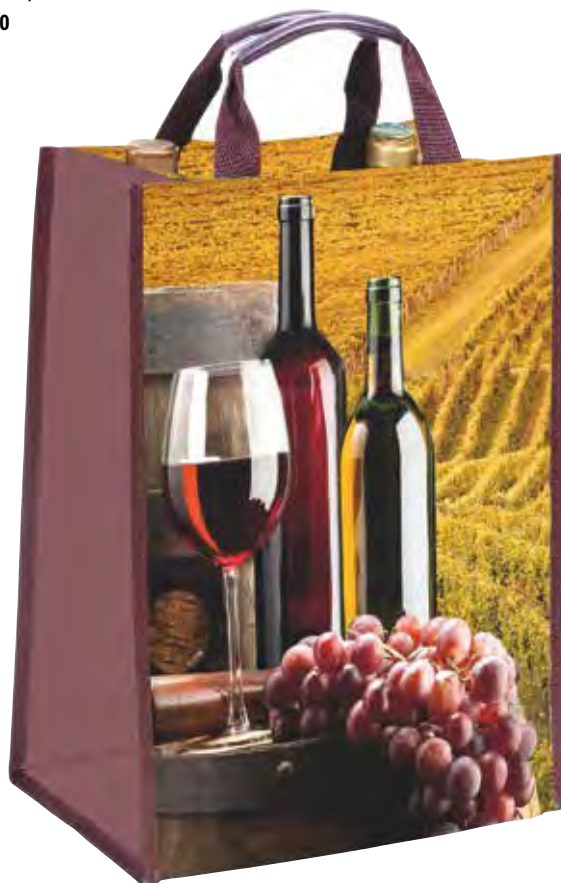

RO

BO

614018

BORSA WINE

Borsa porta 2 bottiglie in polipropilene .

Dim. 37x21x10,5

Conf. da 100

620619