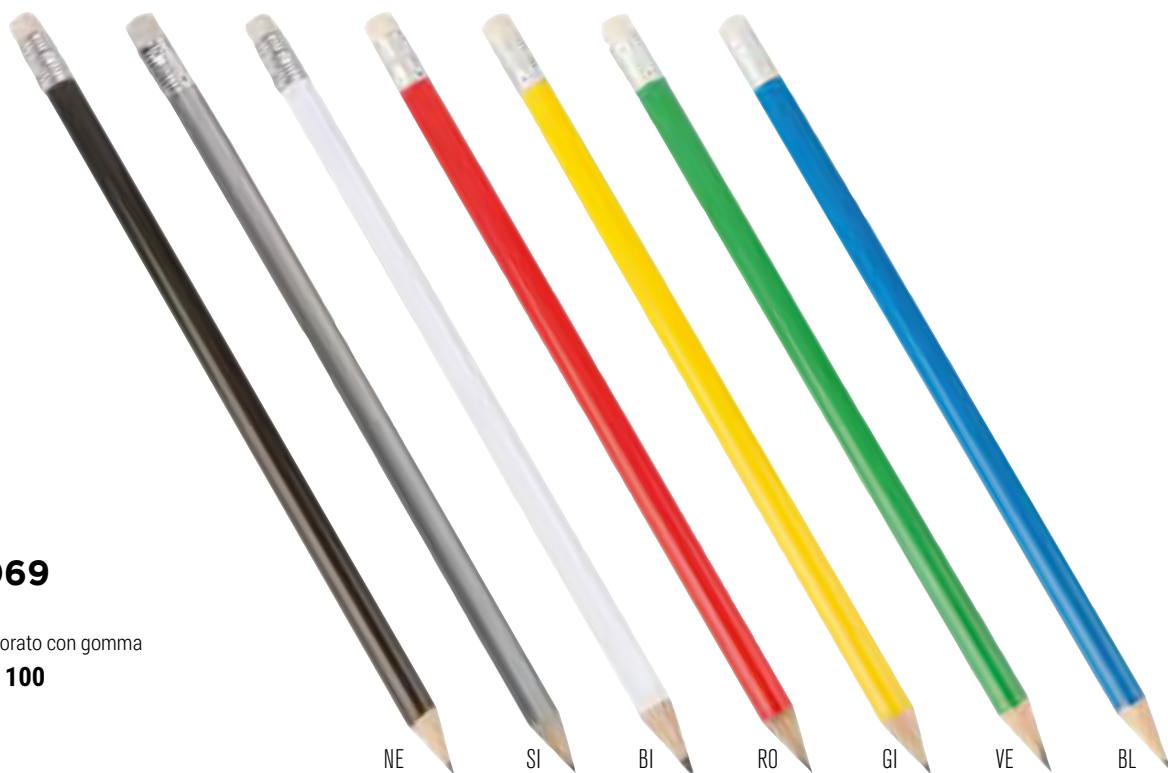

605069

MATITA

in legno colorato con gomma

Conf. da 100