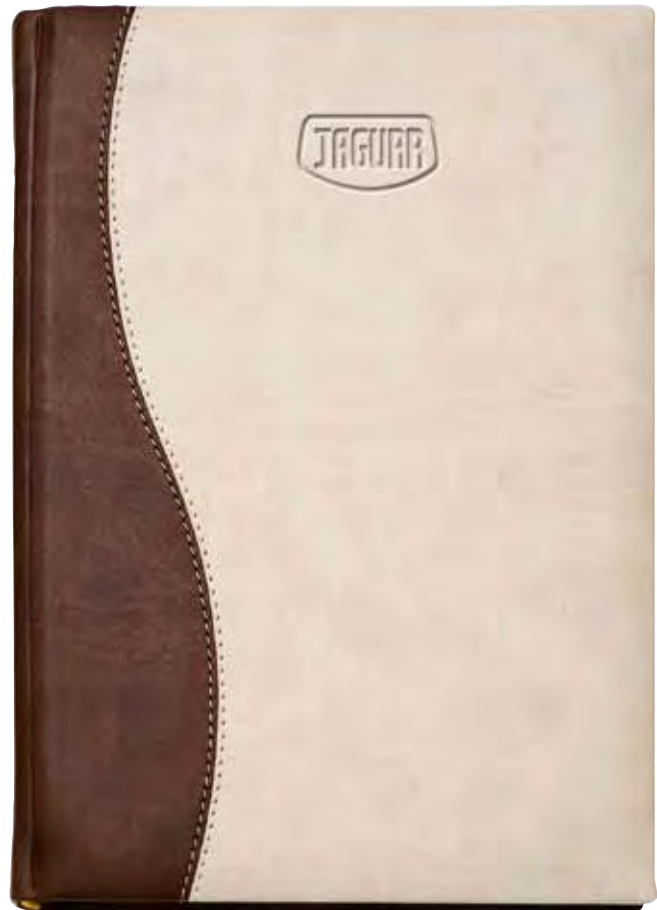

17x24

JAGUAR 600313

AGENDA GIORNALIERA
17x24 JAGUAR

Agenda giornaliera a blocco fisso in vivella termovirante marrone e beige. Interno **sabato e domenica separati** carta avorio da 448 pagine compresa rubrica fustellata estraibile e 52 pagine di riepilogo settimanale. Confezione in astuccio. **Dim. 17x24 cm**