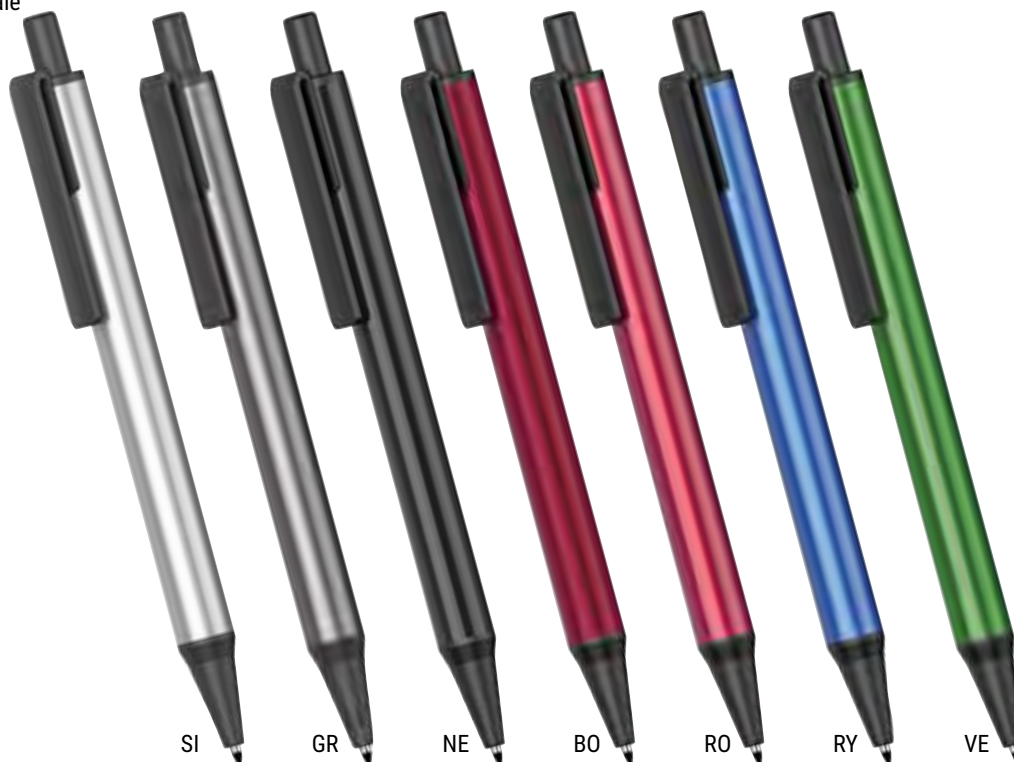

Conf. da 50

605116

MANILA

Penna in alluminio con fusto verticale e finiture nero opaco. Refil nero

Conf. da 50

605181

PALAU

Penna a sfera in alluminio.
con clip nera in metallo.