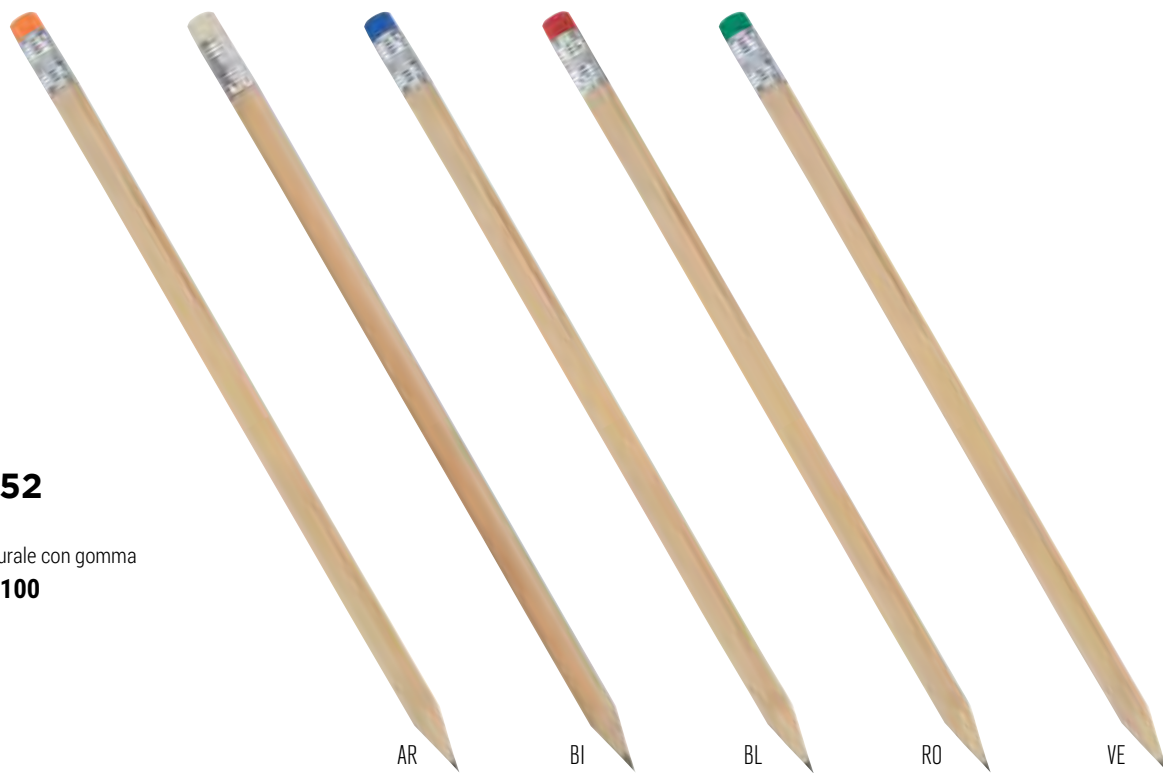

MATITE

605069

MATITA

in legno colorato con gomma

Conf. da 100**605052**

MATITA

in legno naturale con gomma

Conf. da 100