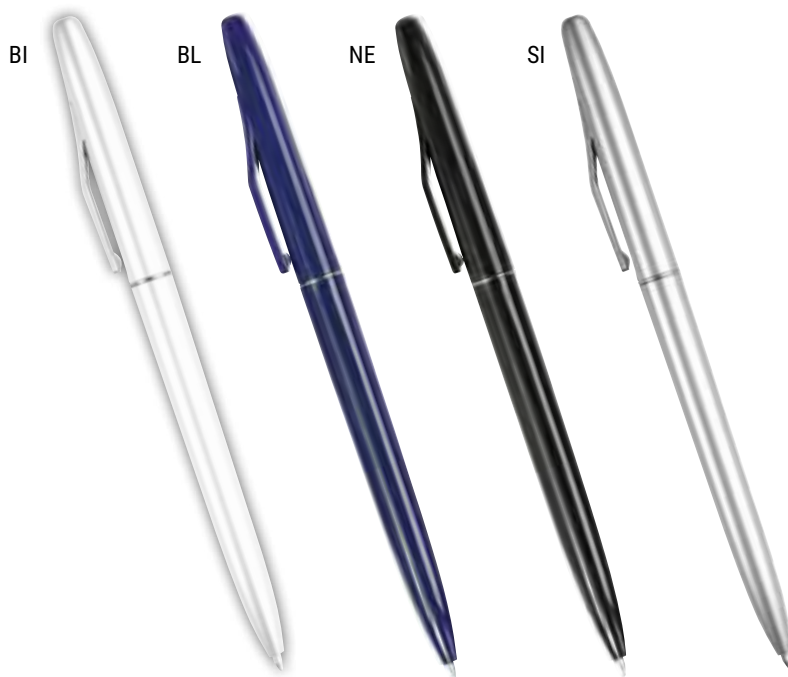

Penna a scatto in plastica con fusto bianco e clip colorata

Conf. da 50

605047

STILOFORO

con penna su base con piedini, cordino a spirale. Refil nero. Dim. 16x6,5 cm - Ø 4 cm

Conf. da 50

605017

PENNA A SFERA

REFIL BLU

Penna in plastica a forma di rossetto

Conf. da 50

605083

SALONIC
 REFIL NERO
 Penna twist in plastica
 ideale per agenda
Conf. da 100

605049

DALOA
 Penna a sfera siringa.
 REFIL NERO
Conf. da 50

605050

BERLINO
 Mini penna a sfera touch
 con portachiavi in plastica.
Dim 8 cm
 REFIL NERO
Conf. da 50

aleliographic
marketing e comunicazione

PENNE ECO-SOSTENIBILI

605002

MAGARIA-REFIL NERO
Penna a scatto in cartoncino
con clip in legno
Conf. da 50