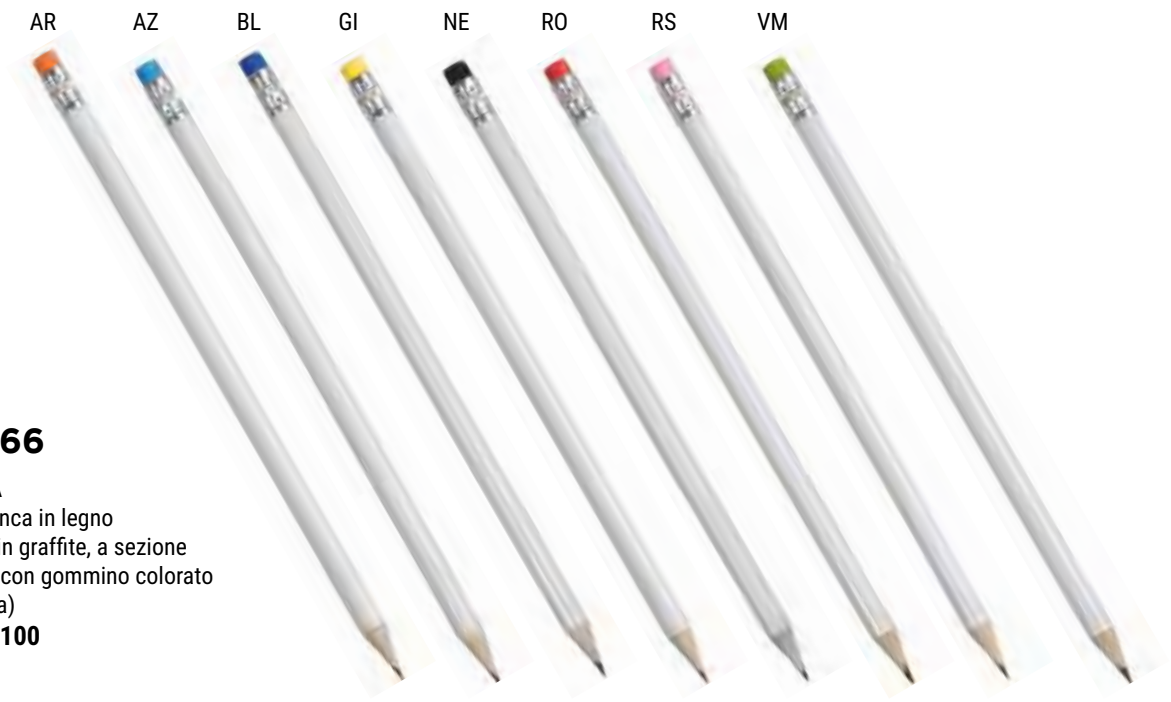

MATITE

605069

MATITA

in legno colorato con gomma

Conf. da 100**605052**

MATITA

in legno naturale con gomma

Conf. da 100