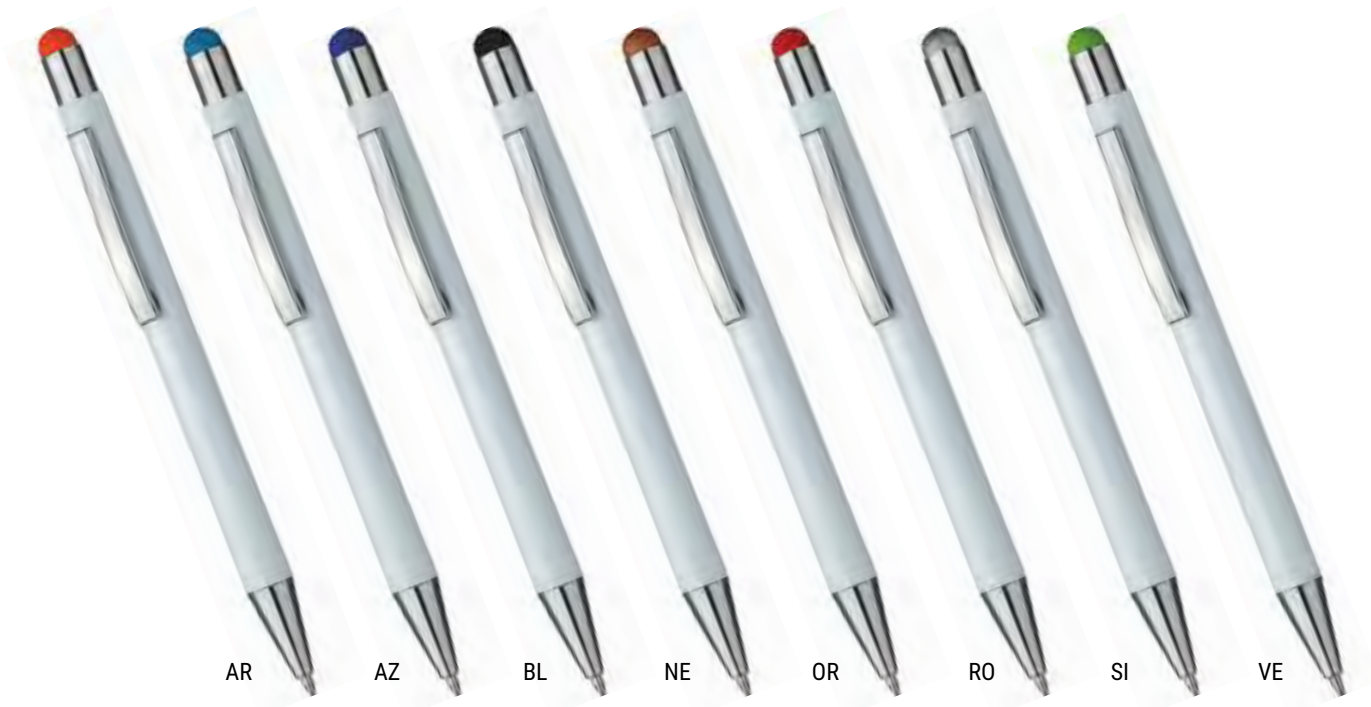

605152

GAIOLA

Penna a sfera in alluminio l'incisione a laser mostrerà il logo nello stesso colore del gommino, refill nero. **Conf. da 50**