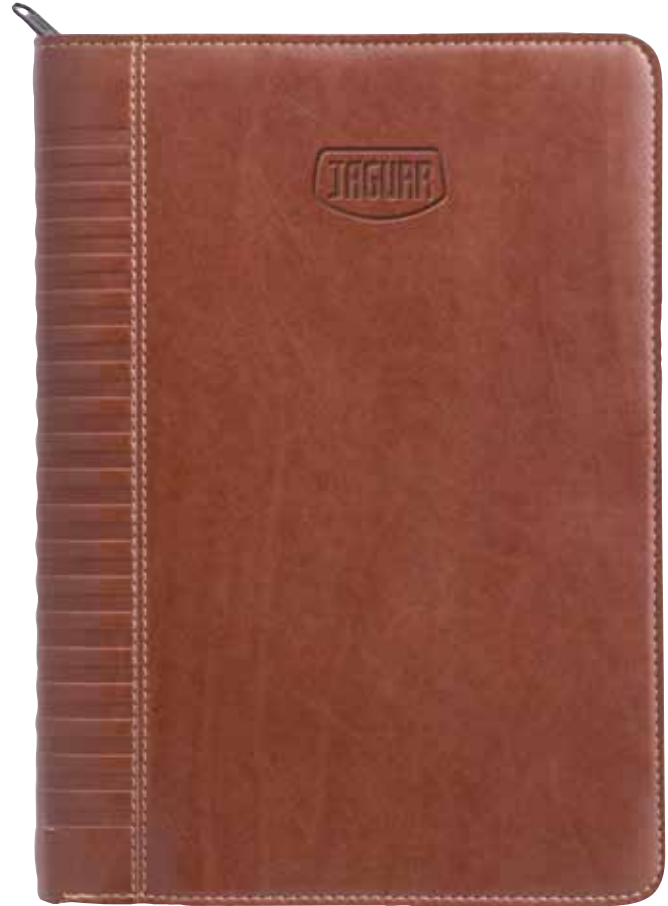

Dim. 15x21 cm

17x24

JAGUAR 600306

AGENDA BORSELLO 17x24
JAGUAR

Agenda giornaliera a borsello con copertina in materiale toscano termovirante. Chiusura con zip. Interno mobile **Sabato e domenica separati** in carta avorio da 448 pagine di cui 52 pagine di riepilogo settimanale. Rubrica estraibile. **Dim. 17x24 cm** - Confezione in astuccio. **Dim. 17,5 x 24,5 cm**