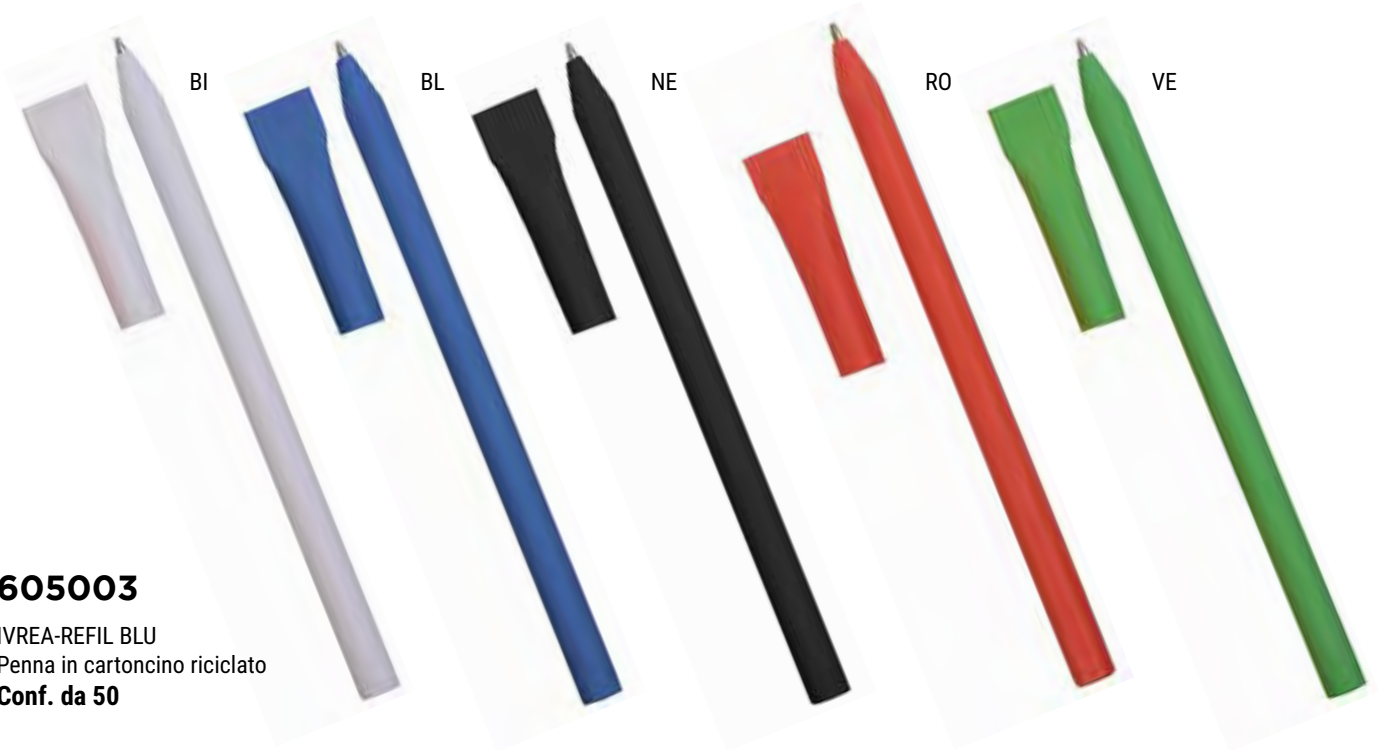

BERLINO
 Mini penna a sfera touch
 con portachiavi in plastica.
Dim 8 cm
 REFIL NERO
Conf. da 50

aleliographic
marketing e comunicazione

PENNE ECO-SOSTENIBILI

605002

MAGARIA-REFIL NERO
Penna a scatto in cartoncino
con clip in legno
Conf. da 50