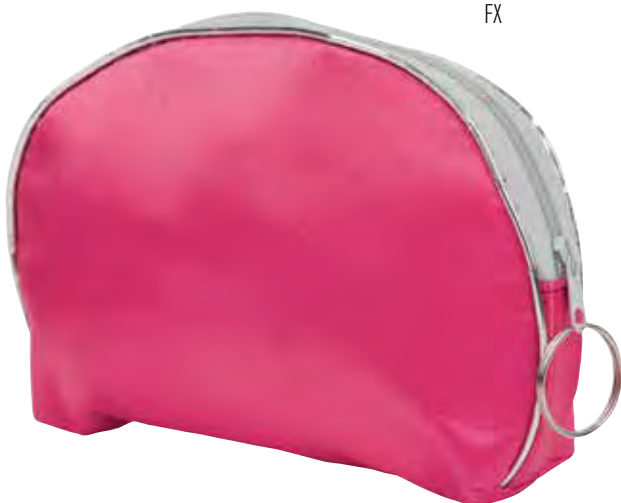

BI

RO

622015

POCHETTE

con chiusura a zip in nylon satinato.

Dim. 17x12x5 cm

Conf. da 50

FX