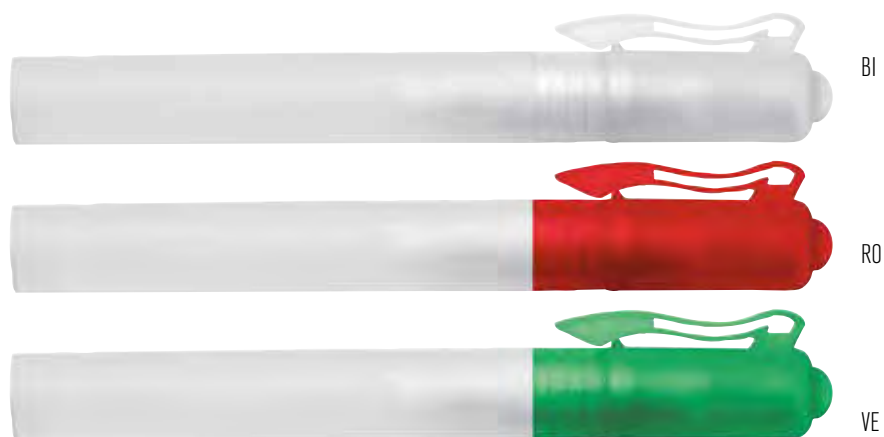

616003

DIFFUSORE SPRAY

disinfettante da tasca. **Dim. 1,6x 14 cm**

Conf. da 100