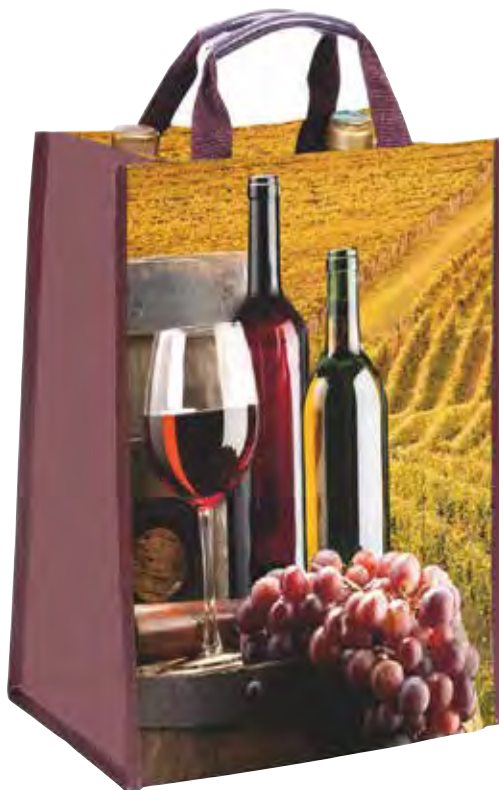

Conf. da 10

606024

Shopper porta bottiglia (6 posti)

in PPL laminato manici corti a nastro **120 gr./mq**

Dim. cm 27x28x18

Conf. da 25

606023

Shopper con soffietto in PPL