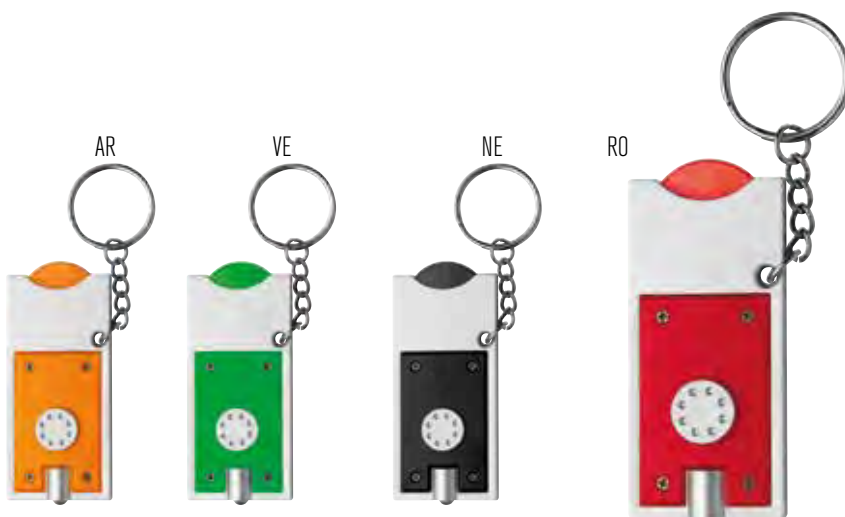

601023

PORTACHIAVI

Rettangolare con luce in plastica. Confezione
in polybag. **Dim. 2,5x6 cm**

Conf. da 50

601045

PORTACHIAVE APRI BOTTIGLIA
 in alluminio Dim. 3x9 cm
 Conf. da 100

601029

PORTACHIAVI
 in similpelle e metallo. Dim 10x3,5 cm.
 Conf. da 100