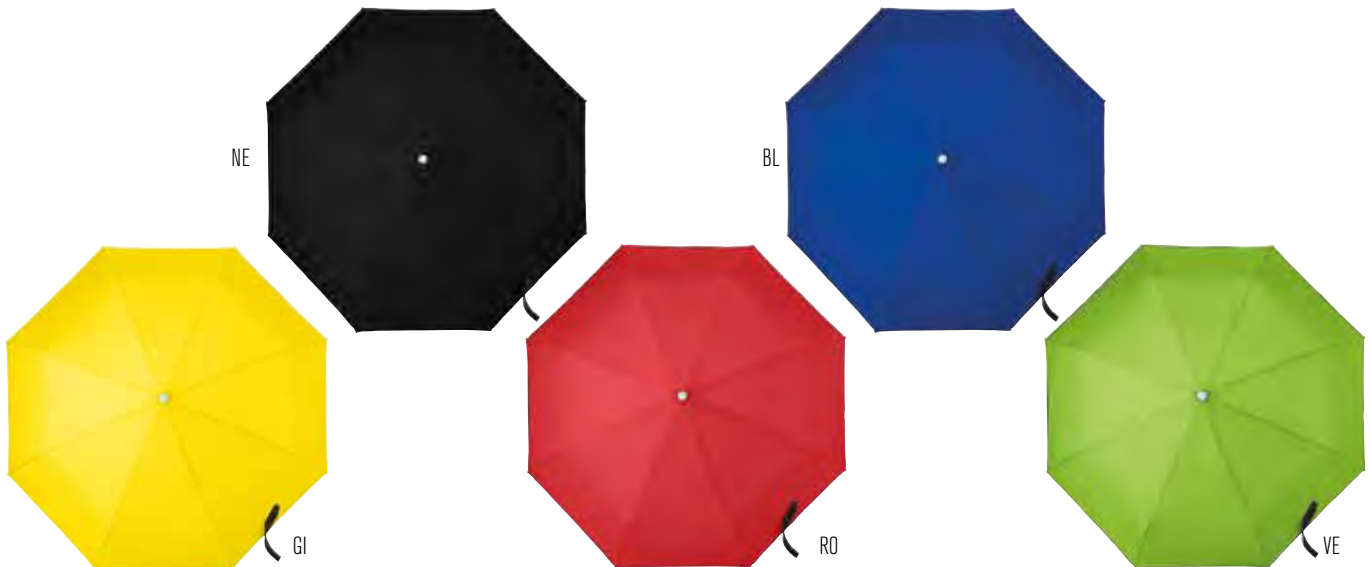

NE

BL

GI

RO

VE