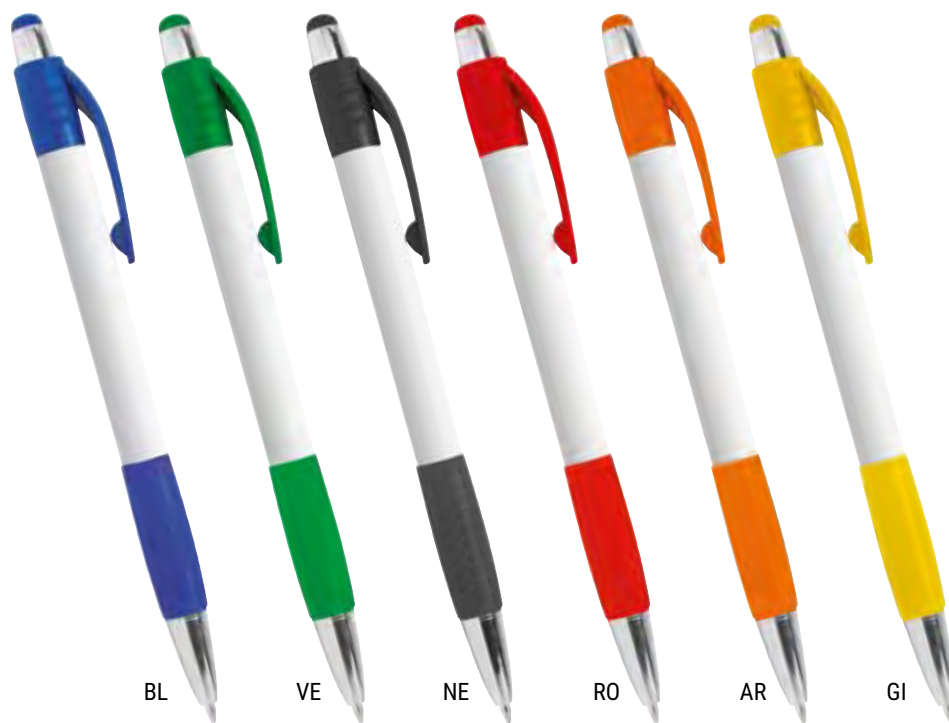

605036

NEW JERSEY

Penna a fera in plastica
con impugnatura in gomma.

REFIL NERO

Conf. da 50