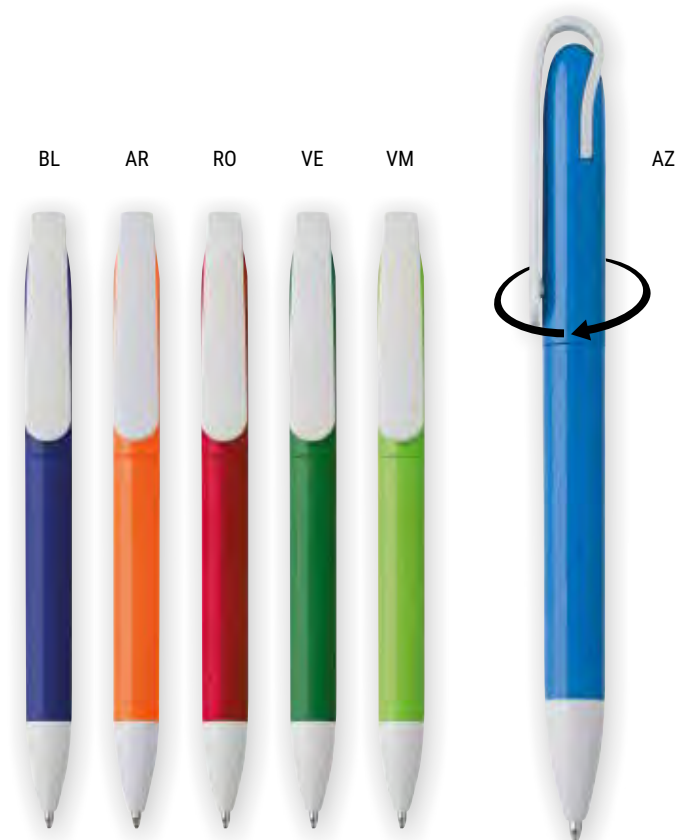

605200

MARIUPOL

Penna a sfera in ABS colorato

REFIL BLU

Conf. da 50 Pz

605201

MARIUPOL

Penna a sfera in plastica con 4 REFIL
BLU - ROSSO - NERO - VERDE

Conf. da 50 Pz