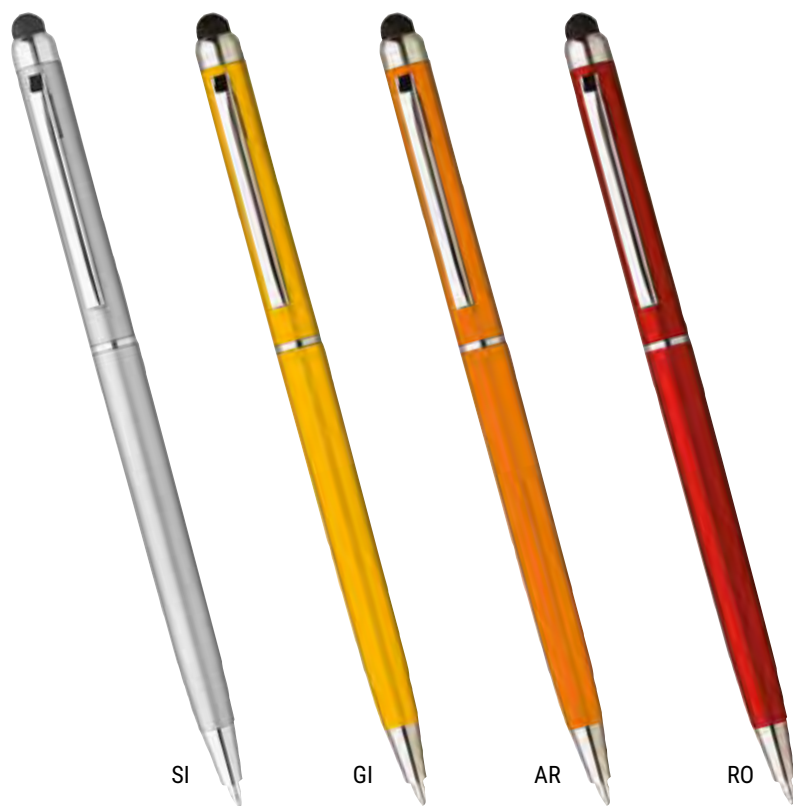

LILIA

Penna a sfera in plastica
solid e clip in metallo.

Refil nero

Conf. da 100

605110

LILIA GOLD

Penna a sfera in plastica
solid e dorata, clip in metallo.

Refil nero

Conf. da 100

605070

LONDRA

Penna a sfera touch in plastica
con clip in metallo.

Refil nero

Conf. da 50

SI

GI

Penna girevole in plastica con fusto colorato metallizzato con gommino per touch screen.

REFIL NERO

Conf. da 50

BL

NE

GR

RO

VE