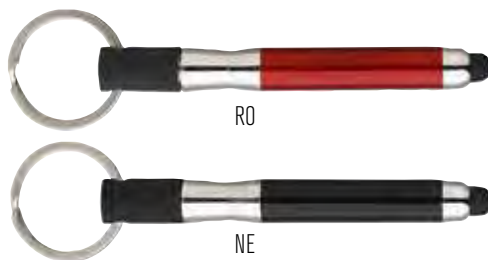

605050

MINI PENNA TOUCH

Mini penna a sfera touch con portachiaavi in plastica refill nero.

Conf. da 50

BL

RO

NE

604086

IMPERA. Orologio intelligente

IMPERA è un orologio intelligente touchscreen con cinturino in PU. Compatibile con i principali sistemi operativi, resistente all'acqua (IP67) e con un'autonomia fino a 7 giorni ti aiuterà a gestire le tue giornate ed il tuo tempo. Funzioni: avviso per chiamate e messaggi, sveglia, menu sport, misurazione della frequenza cardiaca, pressione sanguigna e temperatura corporea. Fornito in confezione regalo con cavo di ricarica a punto magnetico. ø48 x 260 x 22 mm