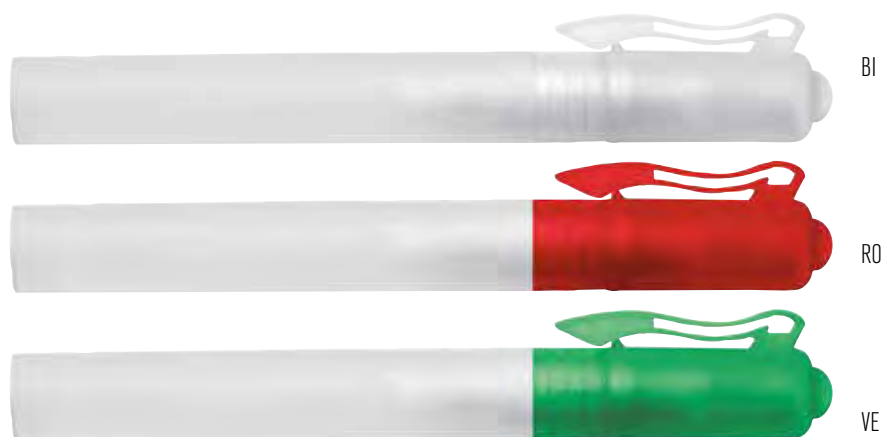

616003

DIFFUSORE SPRAY

disinfettante da tasca. **Dim. 1,6x 14 cm**

Conf. da 100