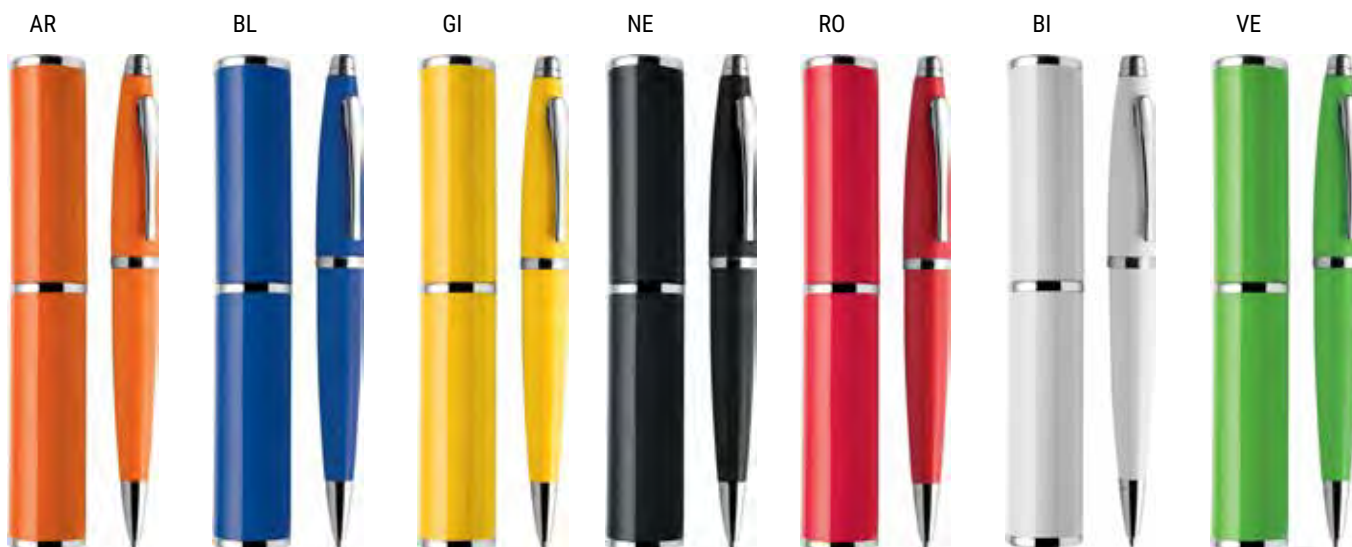

605199

Penna a sfera meccanismo a rotazione, corpo e cappuccio in lacca metallizzata
minuterie in metallo cromato refill in metallo con sfera al tungsteno inchiostro nero
custodia abbinata in lacca corredata di astuccio in cartoncino

Misure: penna: Ø cm 1,35xh13,5

custodia: Ø cm 2,4xh15

CONF.DA 10 PZ