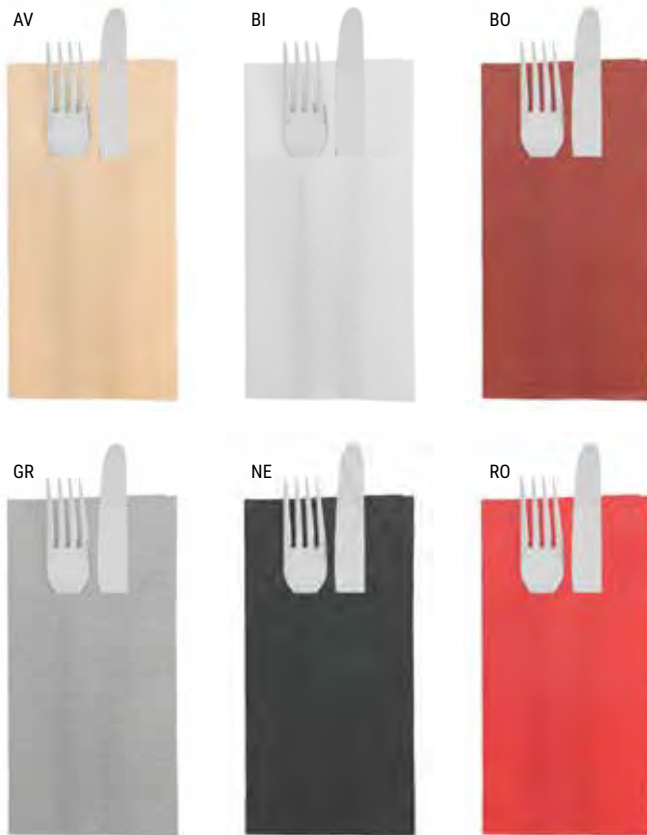

indice

FOOD E DRINK

aleliographic
marketing e comunicazione

608001

TOVAGLIOLI CANGURO 'ECOLABEL
DOUBLE POINT'

G/M2 18 - CM. 39x40 CM

materiale tissue

Dim. cm. 39x40

conf. da 1400 pz - Dim. 6,5x9x2 cm

I tovaglioli Double Point sono oggi una delle opzioni più pratiche sul mercato. Vengono ripiegati formando una borsa per mettere le posate e sono appositamente progettati per il tuo ristorante o la terrazza dell'hotel.

Sono tovaglioli Double Point quindi si caratterizzano per volume e morbidezza al tatto, molto simili al tessuto. Questo effetto si ottiene iniettando parti d'aria tra i due strati di carta nel processo di produzione.