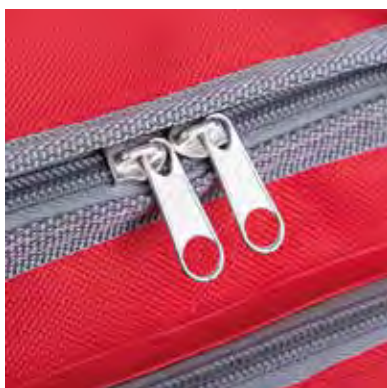

VE

618061

BORSA FRIGO IN POLIESTERE 600D
tasca frontale con zip
manici e tracolla regolabile
chiusura con zip
waterproof
capienza 10lt
interno stagno in peva
Misure: cm 30x24x18

AR

BL

RO

RY

VE