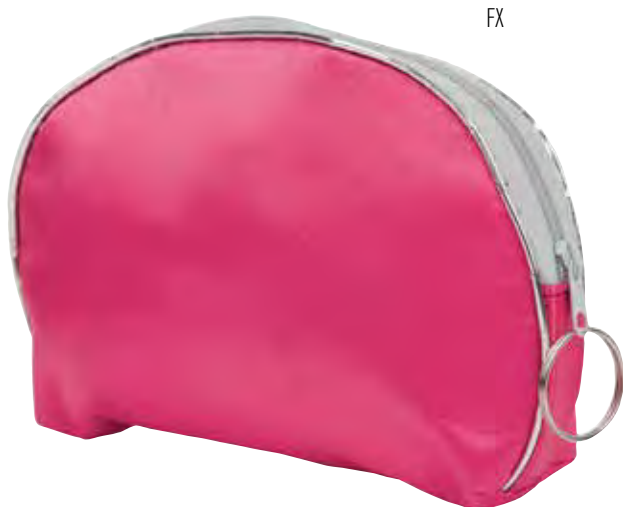

622015

POCHETTE

con chiusura a zip in nylon satinato.

Dim. 17x12x5 cm

Conf. da 50