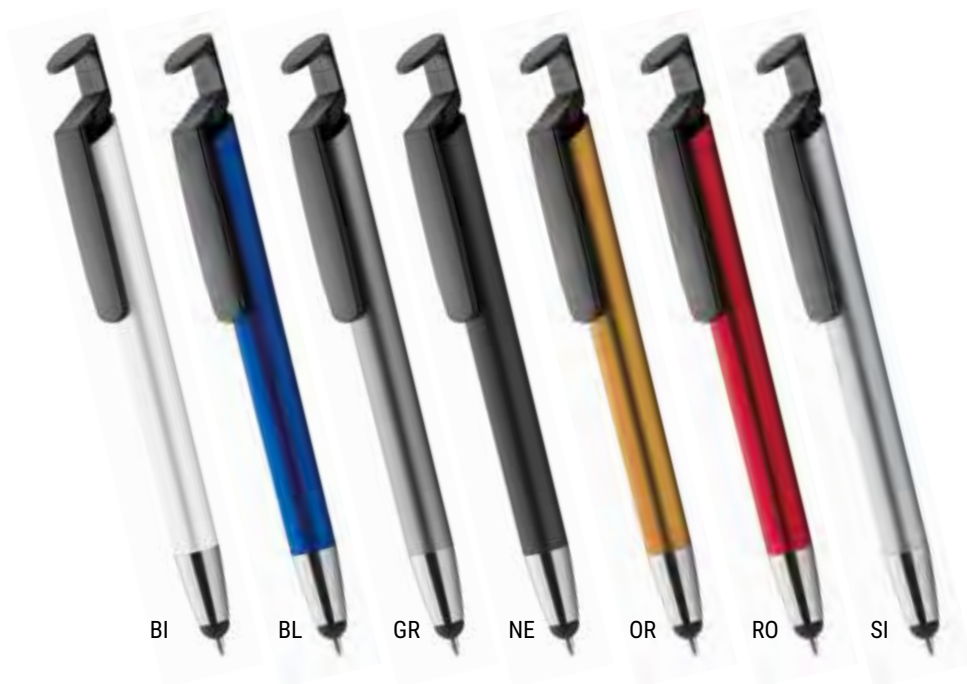

605208

PENNA CON SUPPORTO PER SMARTPHONE
meccanismo a scatto, gommino per touch screen
refill inchiostro nero
Conf. da 50 pz

605209

PENNA A SFERA
meccanismo a scatto
corpo in plastica colorata
clip e minuterie in plastica cromata
refill jumbo con sfera al tungsteno
inchiostro nero
Conf. da 50 pz