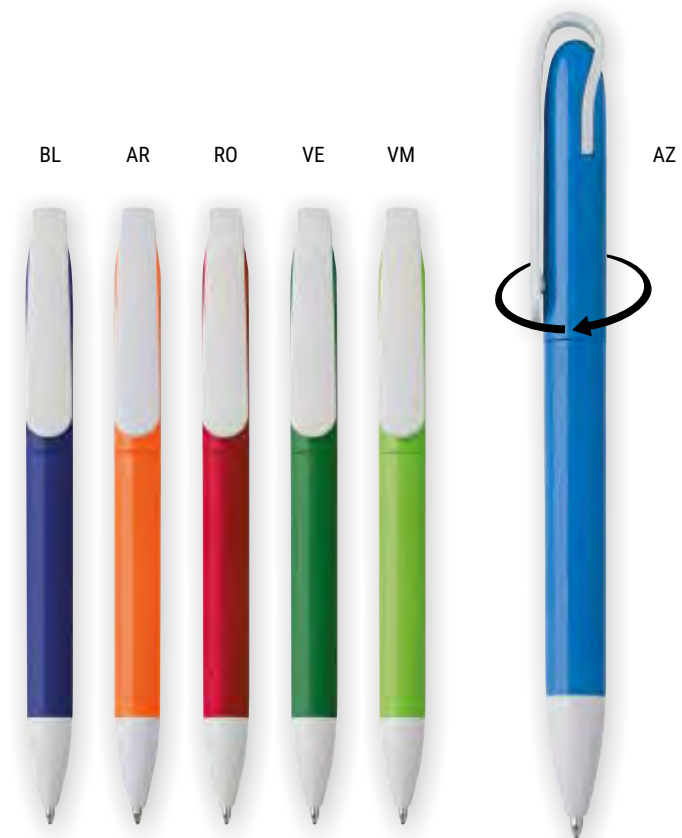

AZ

BL

VI

605200

MARIUPOL

Penna a sfera in ABS colorato

REFIL BLU

Conf. da 50 Pz