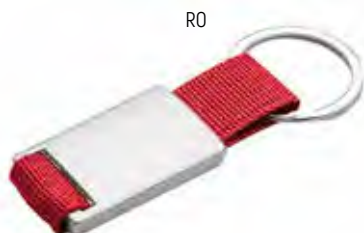

601085

Portachiaavi in metallo
e fettuccia

Dim. 2.6x6.7x0.6m
Conf. da 50