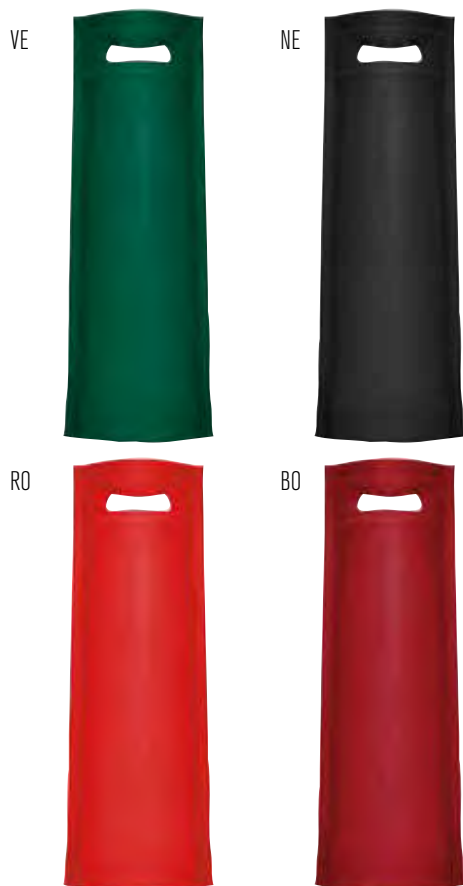

614017

PORTABOTTIGLIE
Borsa portabottiglia in tnt termosaldata, con
soffietto alla base e manici fustellati.
Dim. 17x40x10cm.
Conf. da 100