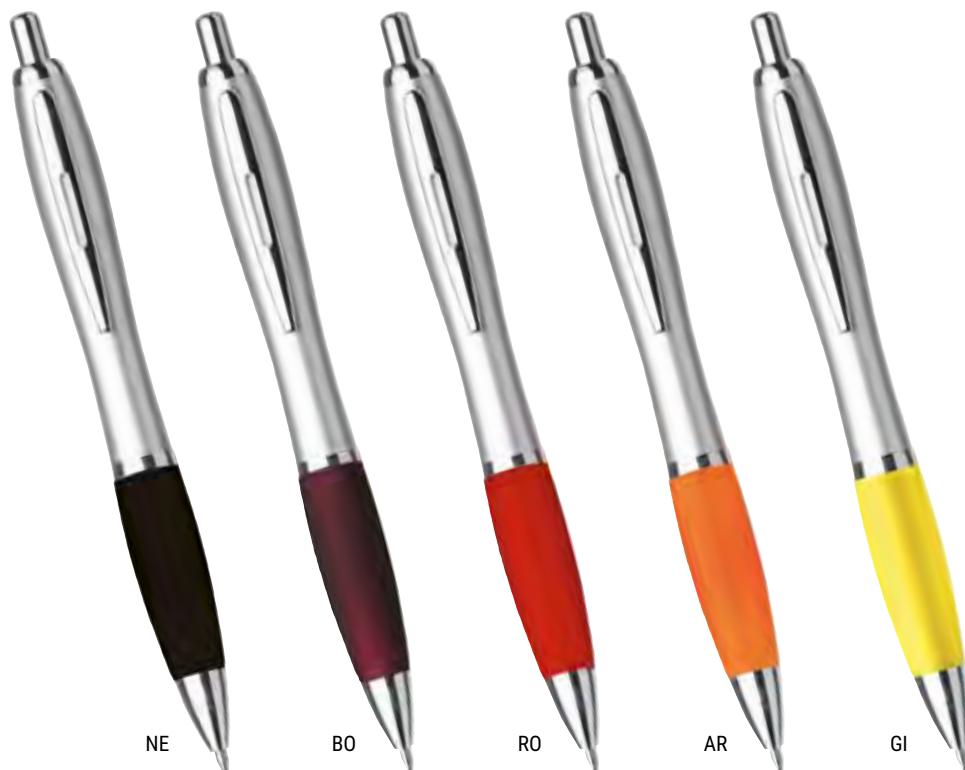

605029

NEW YORK

Penna a sfera in plastica silver
con particolari in metallo.

REFIL NERO

Conf. da 50

NE

BO

RO

AR

GI