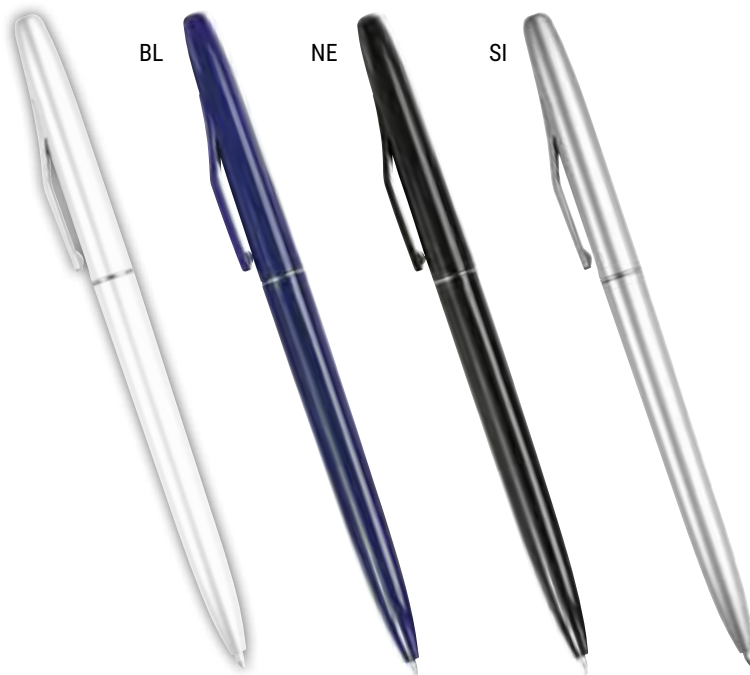

605083

SALONIC

REFIL NERO

Penna twist in plastica
ideale per agenda

Conf. da 100

BI

BL

NE

SI

605049

DALOA

Penna a sfera siringa.

REFIL NERO

Conf. da 50

RO

BL

VE