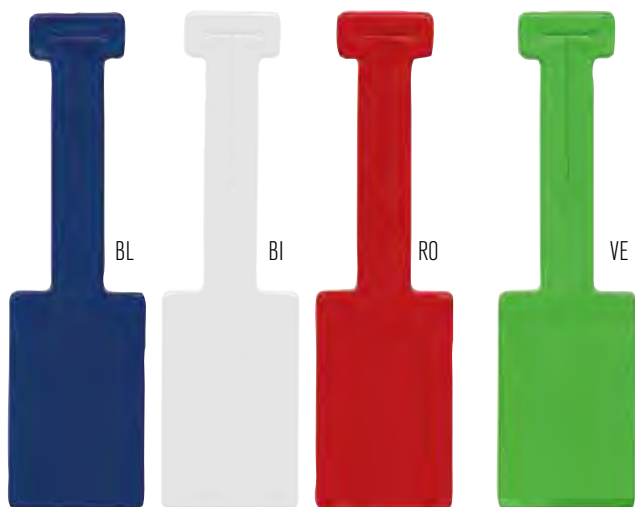

607016

PORTA NOME
per bagaglio in DEVON. Dim. 10x6 cm
Conf. da 100