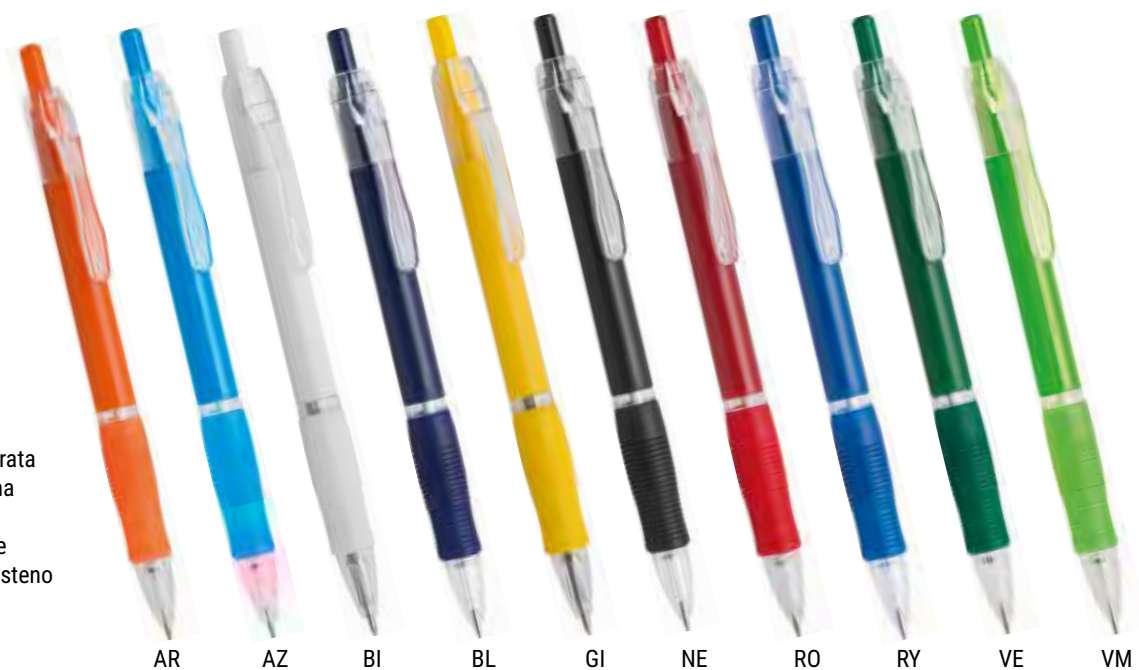

BI

605041

ATLANTA

Penna a sfera con fusto in ABS
bianco con finitura colorate

REFIL NERO

Conf. da 50

605105

KAMINA

Penna a sfera in plastica,
REFIL BLU

Conf. da 50

605210

PENNA A SFERA
meccanismo a scatto
corpo in plastica colorata
grip colorata in gomma
clip e minuterie
in plastica trasparente
refill con sfera al tungsteno
inchiostro nero

Conf. da 50 pz

605044

VIENNA
Penna a sfera
con fusto in plastica.
REFIL NERO

Conf. da 50

605211

PENNA A SFERA
 meccanismo a scatto
 corpo in plastica bianca
 grip colorata in gomma
 clip e minuterie in plastica
 trasparente colorata
 refill con sfera al tungsteno
 inchiostro nero
Conf. da 50 pz