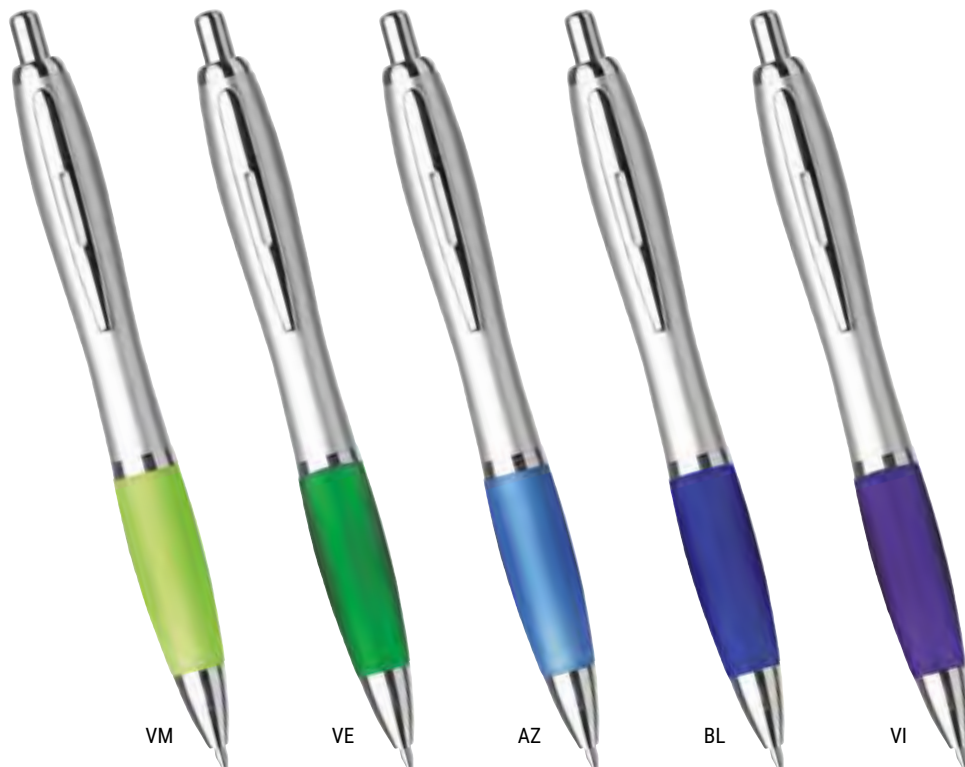

VM

VE

AZ

BL

VI