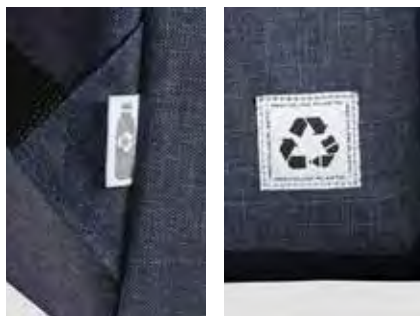

Misure: cm 15x21 ca (chiuso)

BUSINESS E NOTES

aleliographic
marketing e comunicazione

603046

ZAINO PORTA PC
 In pet riciclato effetto melange
 schienali e spallacci imbottiti
 Dim. 42x16x30

**603047**

ZAINO PORTA PC
 In Poliestere con rivestimento in PVC
 ampio scomparto principale ad apertura arrotolabile
 tasche laterali portabottiglie
 Dim. 29x12x60