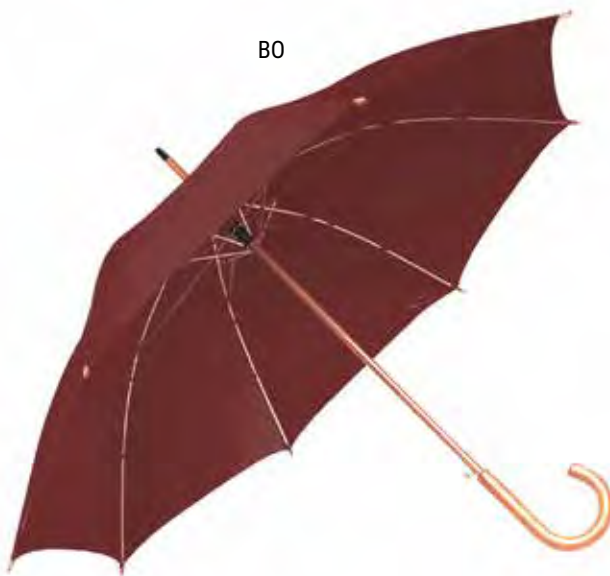

Con fusto, puntale, manico
e puntalino in legno

Dim. Φ 104 cm.

Conf. da 12

BL

BI

BO

VE

613023