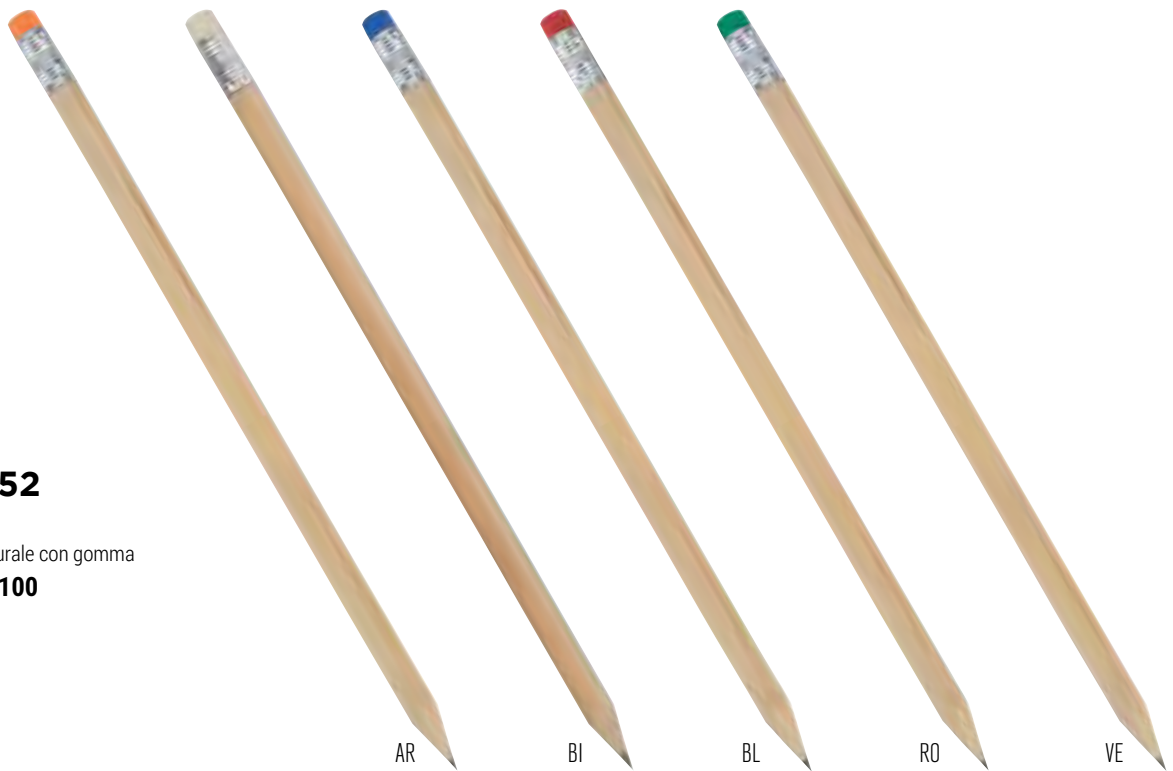

MATITA

in legno naturale con gomma

Conf. da 100

**605066****MATITA**

Matita bianca in legno
con mina in graffite, a sezione
cilindrica, con gommino colorato
(temperata)

Conf. da 100

**605064****MATITA**

Matita cilindrica nera
con gomma colorata
(temperata)