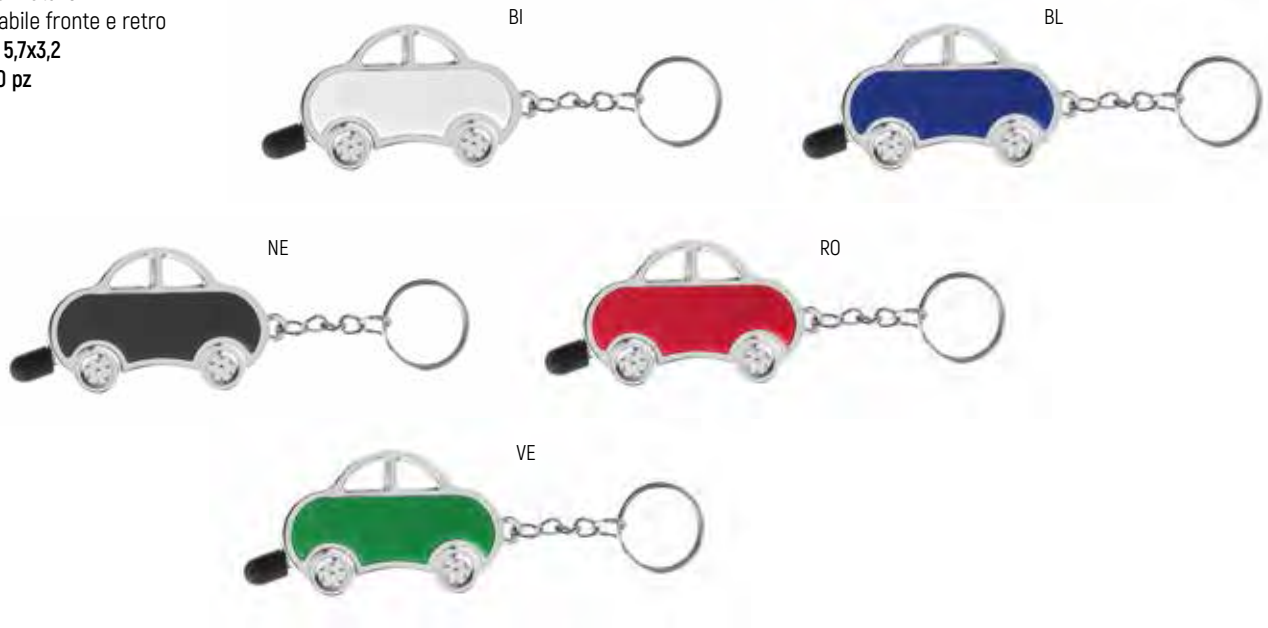

601111

PORTACHIAVI CON GOMMINO E TOUCH SCREEN
in plastica e metallo
personalizzabile fronte e retro
Misure: cm 5,7x3,2
conf. da 100 pz