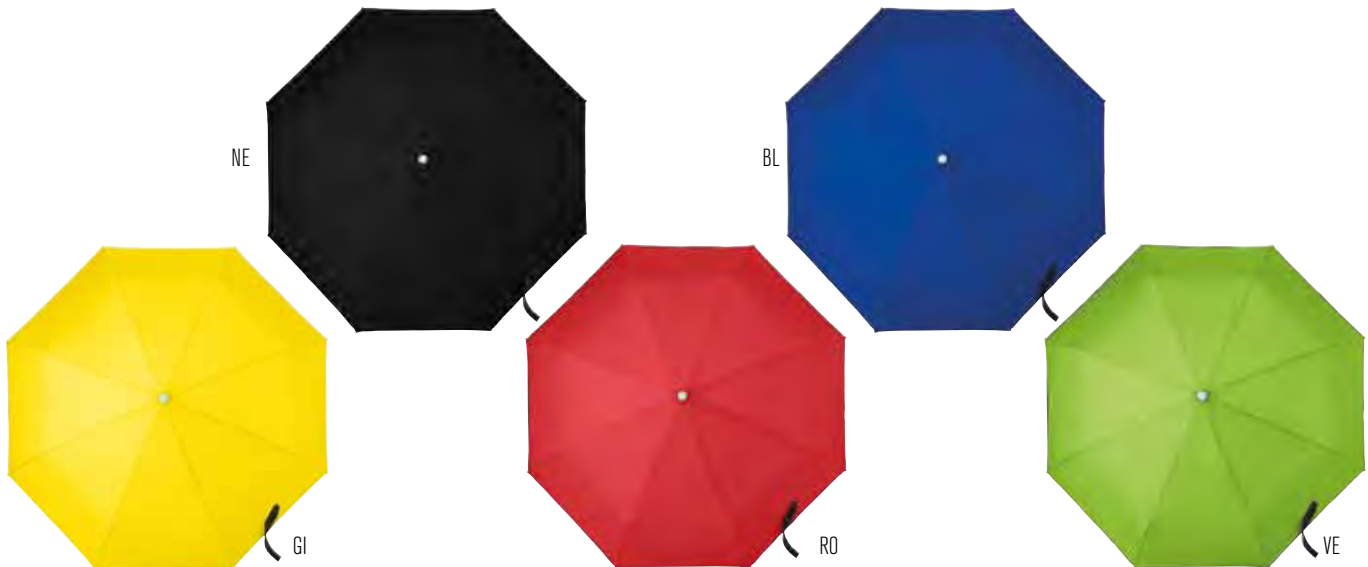

NE

BL

GI

RO

VE