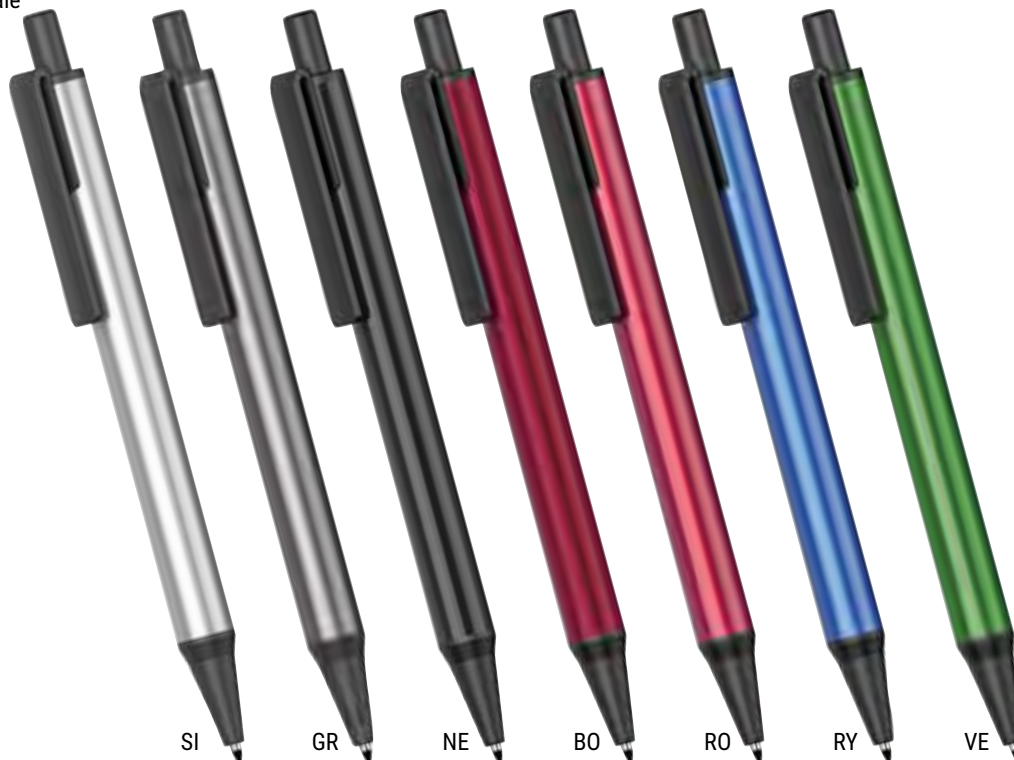

605116

MANILA

Penna in alluminio con fusto verticale e finiture nero opaco. Refil nero

Conf. da 50

SI

GR

NE

BO