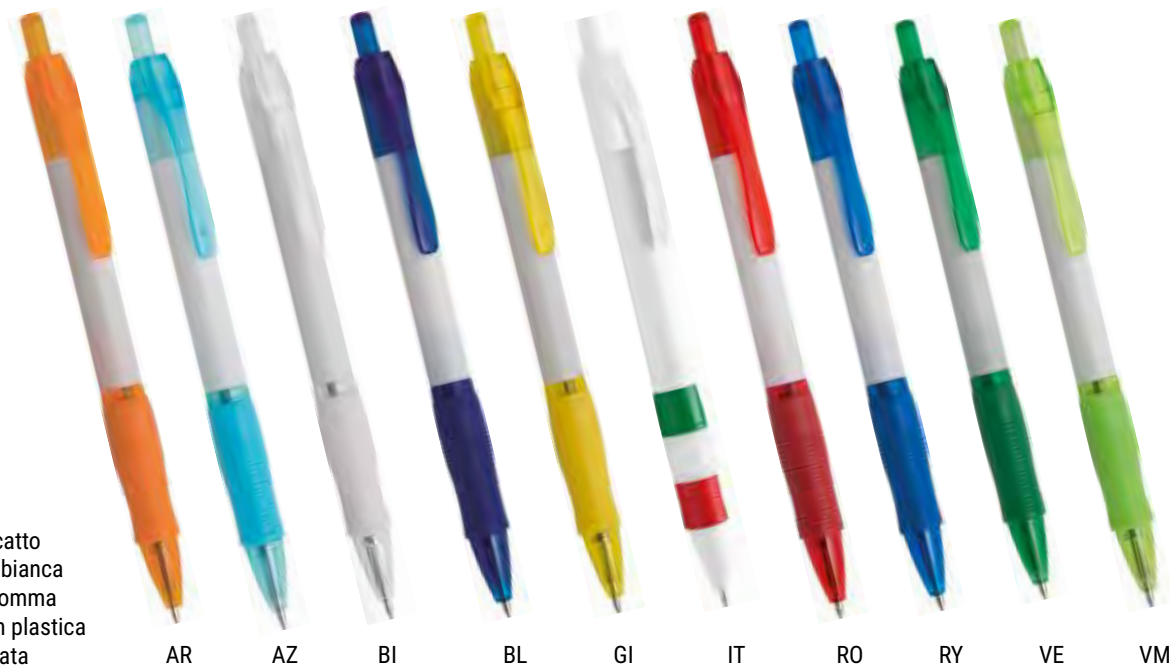

Penna a sfera in plastica,
REFIL BLU

Conf. da 50

605210

PENNA A SFERA
meccanismo a scatto
corpo in plastica colorata
grip colorata in gomma
clip e minuterie
in plastica trasparente
refill con sfera al tungsteno
inchiostro nero

Conf. da 50 pz

605044

VIENNA
Penna a sfera
con fusto in plastica.
REFIL NERO

Conf. da 50

605211

PENNA A SFERA
 meccanismo a scatto
 corpo in plastica bianca
 grip colorata in gomma
 clip e minuterie in plastica
 trasparente colorata
 refill con sfera al tungsteno
 inchiostro nero
Conf. da 50 pz

AR AZ BI BL GI IT RO RY VE VM

605045

CIPRO
 Penna a sfera con fusto in plastica
 con finiture cromate. REFIL NERO
Conf. da 50

BI GI AR RO VE

605011

RASTA

REFIL NERO

Penna a scatto in plastica con fusto bianco, impugnatura gommata e colorata, in tinta con la clip e il particolare del pulsante.