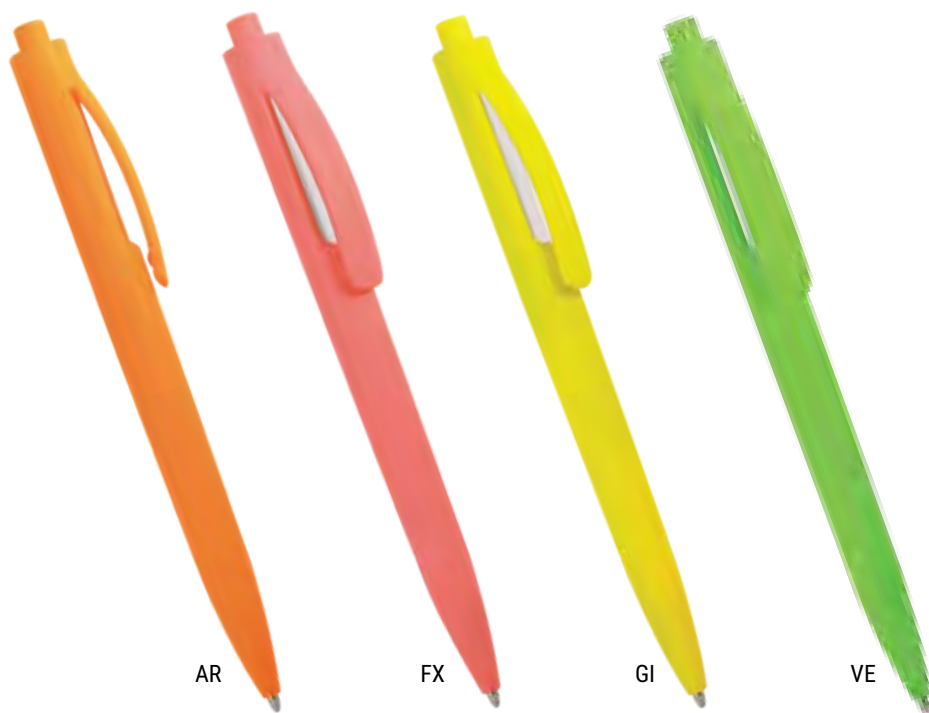

SI

BI

TOUCH

605076

DANZICA - REFIL NERO
Penna a sfera in plastica colori fluo

Conf. da 100

COLORI FLUO

AR