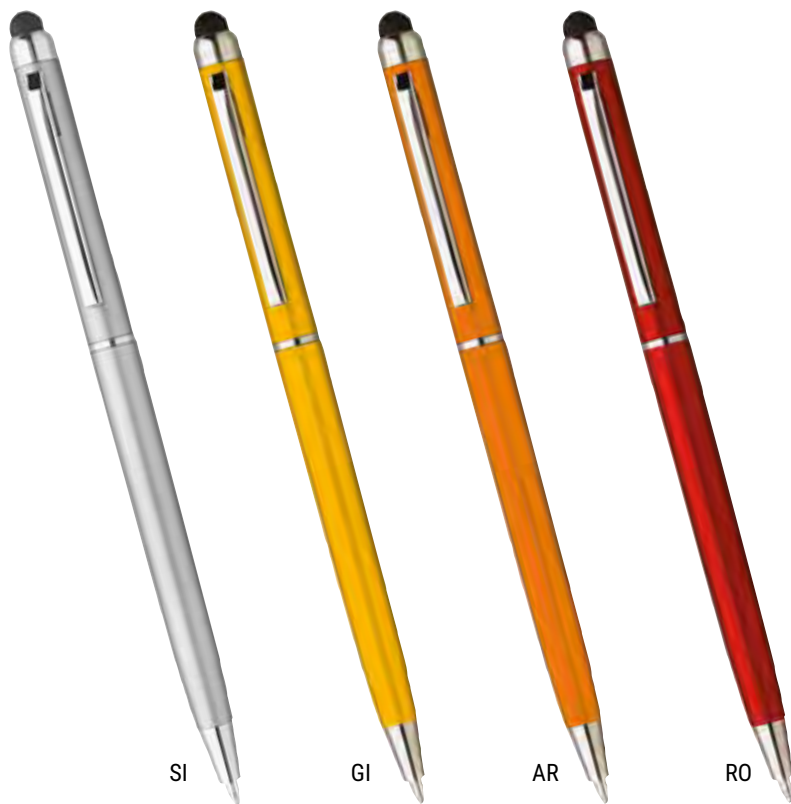

605110

LILIA GOLD

Penna a sfera in plastica
solid e dorata, clip in metallo.

Refil nero

Conf. da 100

NE

BL

BO

NN

BD

605070

LONDRA

Penna a sfera touch in plastica
con clip in metallo.

Refil nero

Conf. da 50

SI

LUBIANA

Penna girevole in plastica con fusto colorato metallizzato con gommino per touch screen.

REFIL NERO

Conf. da 50

BL

GR

VE

605033