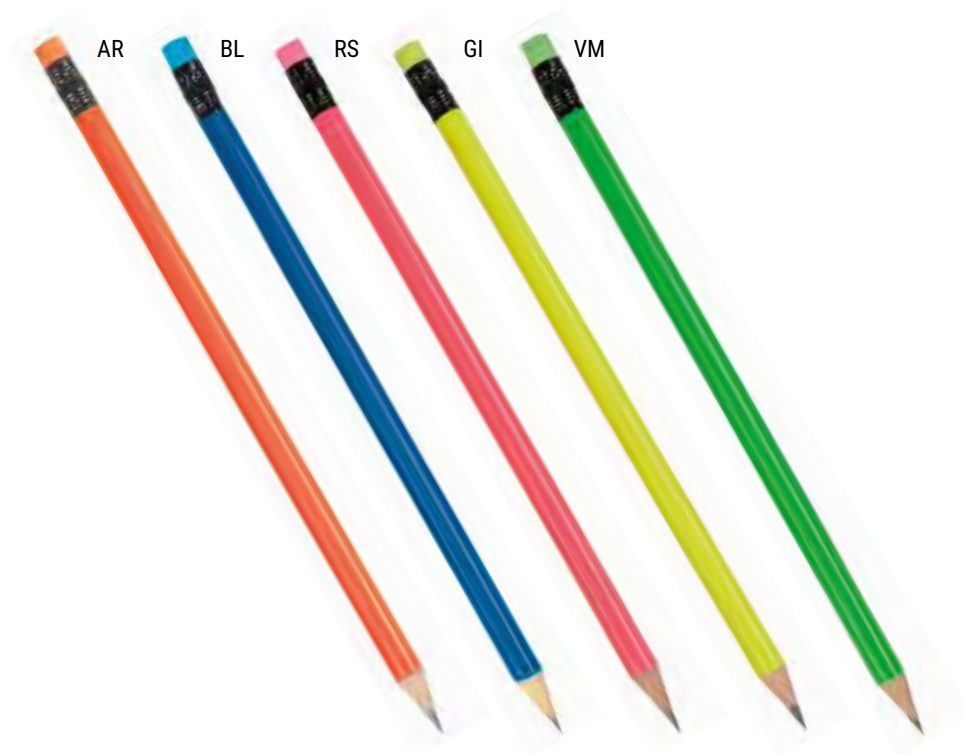

Conf. da 100

605068

Matita in legno bicolore (blu e rosso)
a sezione ovale, non temperata
CM.17,5 - **Conf. da 100**

605108

Matita in legno con gommino
fornita già temperata
Conf. da 100

605065

Matita in legno con mina
in graffite a sezione cilindrica
con fusto colorato e gommino
in tinta (temperata) - **Conf. da 100**