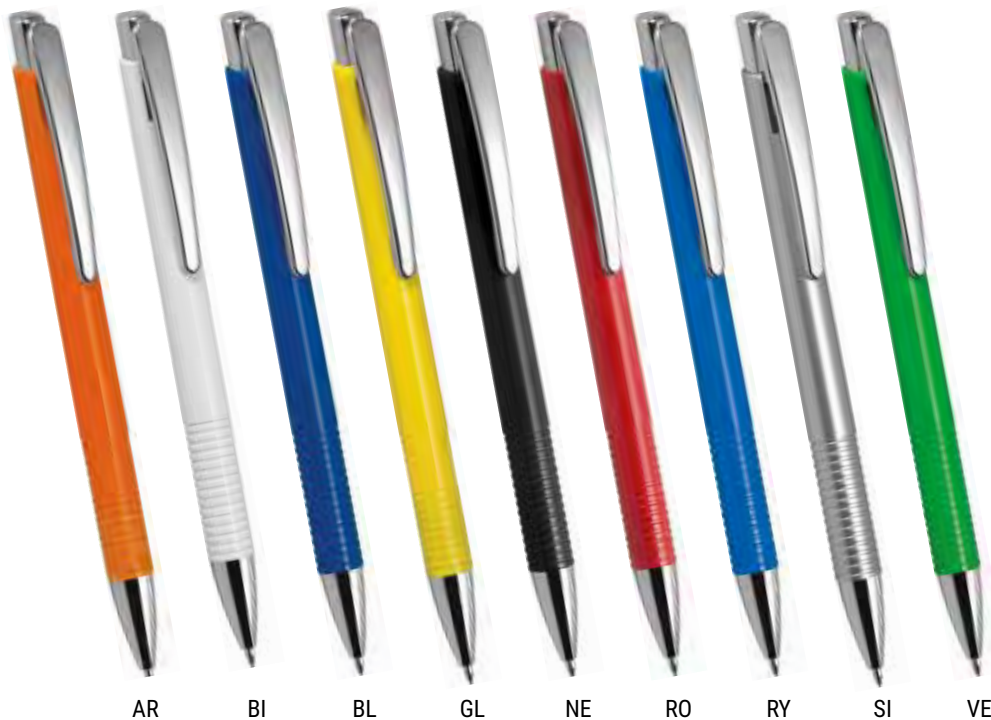

GI

RO

VE

VI

605208

PENNA CON SUPPORTO PER SMARTPHONE
meccanismo a scatto, gommino per touch screen
refill inchiostro nero
Conf. da 50 pz

605209

PENNA A SFERA
meccanismo a scatto
corpo in plastica colorata
clip e minuterie in plastica cromata
refill jumbo con sfera al tungsteno
inchiostro nero
Conf. da 50 pz

POSITANO

Penna in plastica semitrasparente
con clip in metallo, impugnatura in plastica gommata.

REFIL NERO

Conf. da 50

NE

VM

VE

RO