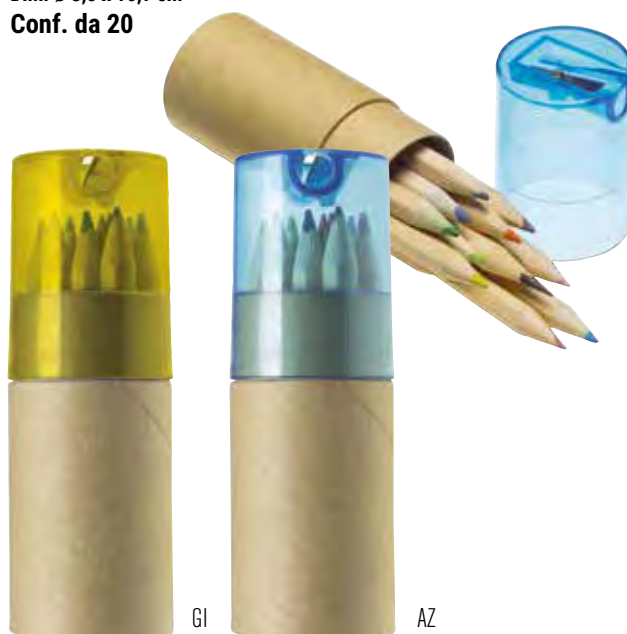

605055

SET 12 MATITE

colorate, in astuccio cilindrico in cartone, coperchio in plastica con temperamatite.

Dim. Ø 3,5 x 10,7 cm

Conf. da 20