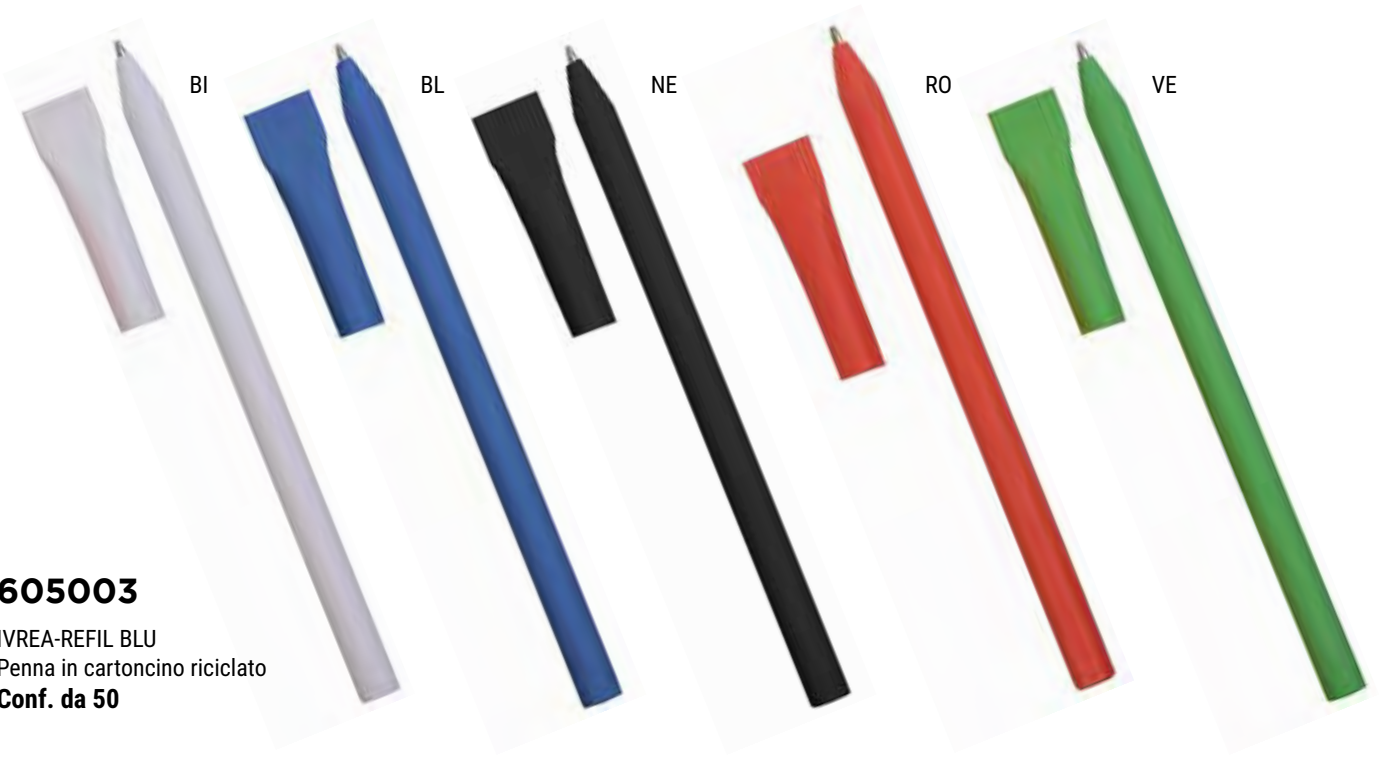

VE

PENNE ECO-SOSTENIBILI

605002

MAGARIA-REFIL NERO
Penna a scatto in cartoncino
con clip in legno
Conf. da 50

605003

IVREA-REFIL BLU
Penna in cartoncino riciclato
Conf. da 50

605185

Penna a scatto in paglia
di grano (50%) e PP (50%)
REFIL BLU
Conf. da 50