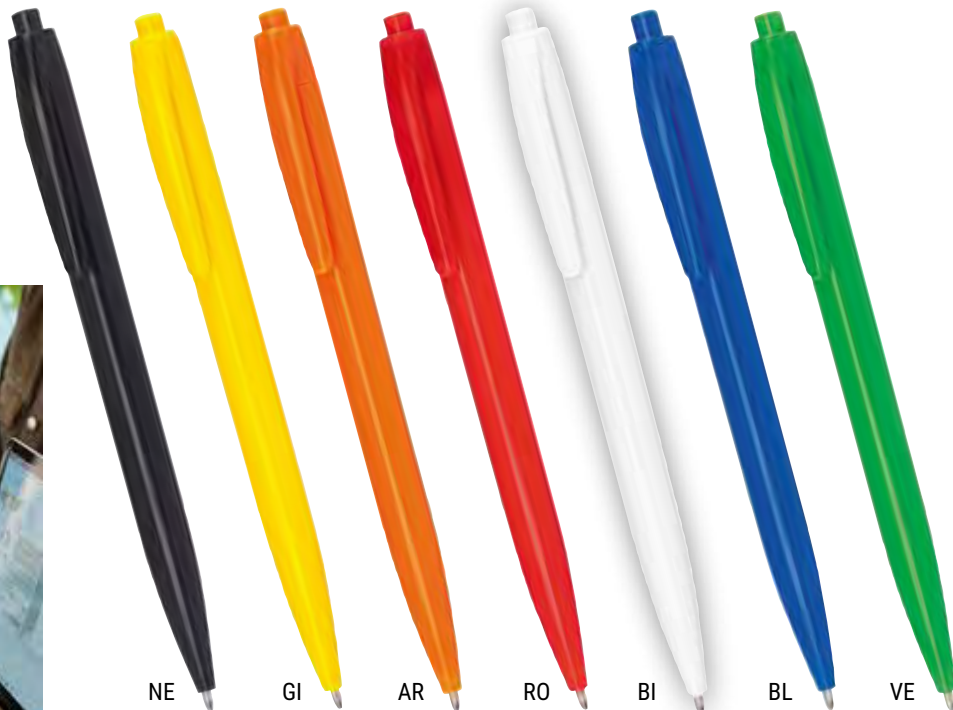

605044

VIENNA
Penna a sfera
con fusto in plastica.
REFIL NERO

Conf. da 50