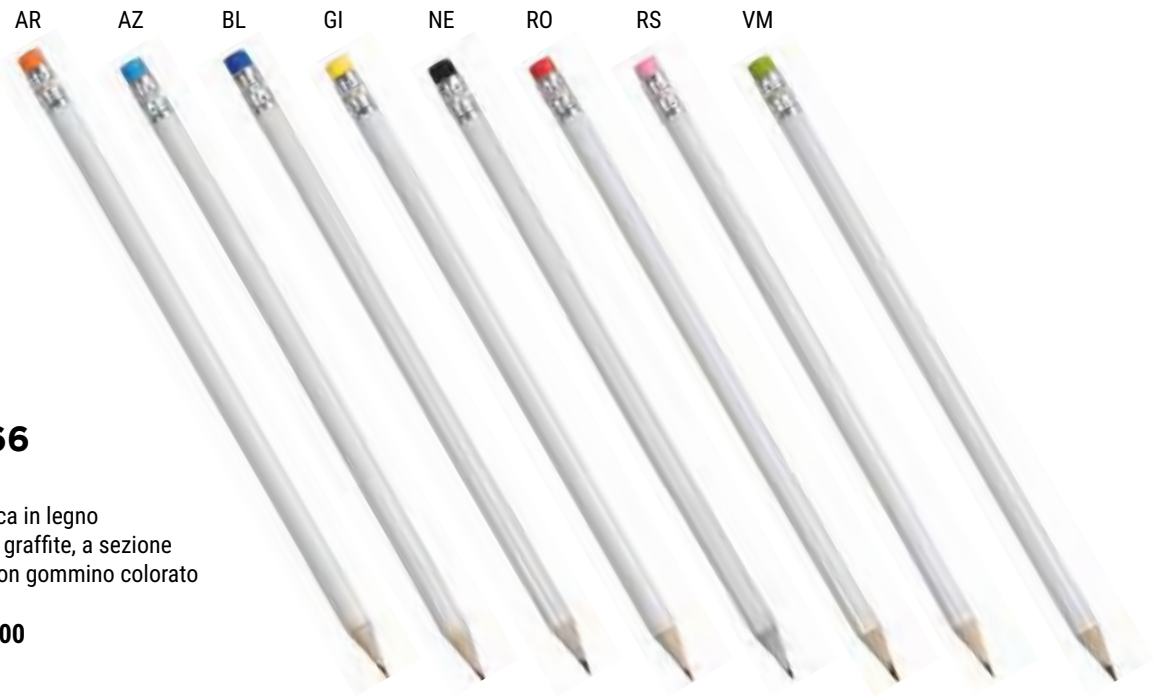

605188

Penna a scatto in Bambù
 con particolari in paglia di grano e PP.
 REFIL BLU
Conf. da 50

MATITE

aleliographic
marketing e comunicazione

605069

MATITA

in legno colorato con gomma

Conf. da 100**605052**

MATITA

in legno naturale con gomma

Conf. da 100

**605066****MATITA**

Matita bianca in legno
con mina in graffite, a sezione
cilindrica, con gommino colorato
(temperata)

Conf. da 100

**605064****MATITA**

Matita cilindrica nera
con gomma colorata
(temperata)